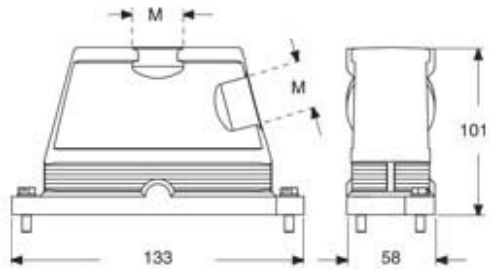

品番

MGOE 06.32

フード, E-Xtreme® IP68 シリーズ, 2ネジロック付き, M32 サイドエントリー, サイズ "44.27"

製品説明	
製品タイプ	フード
シリーズ	E-Xtreme® IP68
クロージングタイプ	2ネジ付
サイズ	サイズ"44.27"
ケーブルエントリー	サイドケーブルエントリー アダプタ無し M32
技術データ	
IP 保護等級	IP66 / IP68 / IP69
技術詳細	
重さ	5,00 g
動作温度範囲 (最小 最大)	-40°C...+125°C

材料特性	
その他の素材	ネジ: ステンレス鋼
カラー	RAL 7016
認証 / 規格	
認証	DNV, BV
UL	ECBT2
cUL	ECBT8
ジェネラルオーダーリングインフォメーション	
EAN13 コード	8015747252935
ecl@ss 分類	27440202
ETIM 分類	EC000437
パッケージ情報	
パッケージ長さ	160,00 mm
パッケージ高さ	115,00 mm
パッケージ幅	137,00 mm
パッケージ体積	2,52 dm ³
パッケージ 詳細	カートンボックス
パッケージ 数量	2個
パッケージ EAN コード	8015747252942
サブパッケージ 詳細	プラスチック包装
サブパッケージ 数量	1個
サブパッケージ EAN バーコード	8015747252959

品番

MG0E 06.32

カタログ図面

メモ

mmで示されている寸法は拘束力がなく、予告なく変更される場合があります。
