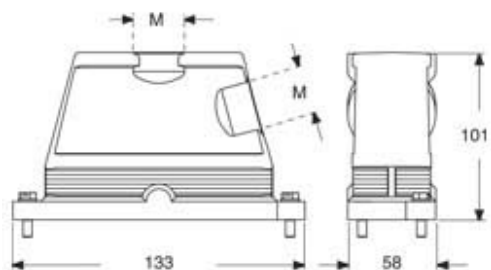

品番

MGOE 06.25

フード, E-Xtreme® IP68 シリーズ, 2ネジロック付き, M25 サイドエントリー, サイズ "44.27"

製品説明	
製品タイプ	フード
シリーズ	E-Xtreme® IP68
クロージングタイプ	2ネジ付
サイズ	サイズ"44.27"
ケーブルエントリー	サイドケーブルエントリー アダプタ無し M25
技術データ	
IP 保護等級	IP66 / IP68 / IP69
技術詳細	
重さ	5,00 g
動作温度範囲 (最小 最大)	-40°C...+125°C

材料特性	
その他の素材	ネジ: ステンレス鋼
カラー	RAL 7016
認証 / 規格	
認証	DNV, BV
UL	ECBT2
cUL	ECBT8
ジェネラルオーダーリングインフォメーション	
EAN13 コード	8015747243216
ecl@ss 分類	27440202
ETIM 分類	EC000437
パッケージ情報	
パッケージ長さ	160,00 mm
パッケージ高さ	115,00 mm
パッケージ幅	137,00 mm
パッケージ体積	2,52 dm ³
パッケージ 詳細	カートンボックス
パッケージ 数量	2個
パッケージ EAN コード	8015747243247
サブパッケージ 詳細	プラスチック包装
サブパッケージ 数量	1個
サブパッケージ EAN バーコード	8015747243254

品番

MG0E 06.25

カタログ図面

メモ

mmで示されている寸法は拘束力がなく、予告なく変更される場合があります。
