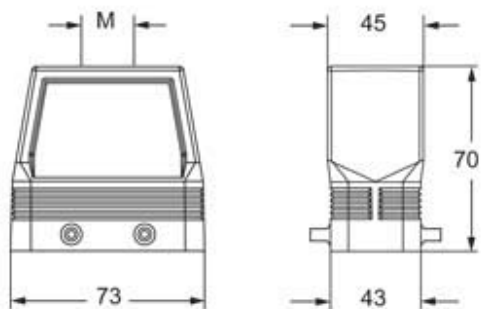

品番

MFVE 10.40M

フード, E-Xtreme® V-タイプ シリーズ, 4ペグ付, M40 トップエントリーアダプタ無し, サイズ "57.27", ハイコンストラクション

製品説明	
製品タイプ	フード
シリーズ	E-Xtreme® V-タイプ
クロージングタイプ	4ペグ付
サイズ	サイズ"57.27"
ケーブルエントリー	トップケーブルエントリー アダプタ無し M40
仕様	ハイコンストラクション
技術データ	
IP 保護等級	IP66 / IP67 / IP69
技術詳細	
重さ	168,00 g
動作温度範囲 (最小 最大)	-40°C...+125°C

材料特性	
カラー	RAL 7016
認証 / 規格	
認証	DNV, BV
UL	ECBT2
cUL	ECBT8
ジェネラルオーダリングインフォメーション	
EAN13 コード	8015747254489
ecl@ss 分類	27440202
ETIM 分類	EC000437
パッケージ情報	
パッケージ長さ	290,00 mm
パッケージ高さ	140,00 mm
パッケージ幅	215,00 mm
パッケージ重量	1,92 kg
パッケージ体積	8,73 dm ³
パッケージ 詳細	カートンボックス
パッケージ 数量	10 個
パッケージ EAN コード	8015747256568
サブパッケージ 重量	0,96 kg
サブパッケージ 詳細	プラスチック包装
サブパッケージ 数量	5 個
サブパッケージ EAN バーコード	8015747256575

品番

MFVE 10.40M

カタログ図面

メモ

mmで示されている寸法は拘束力がなく、予告なく変更される場合があります。
