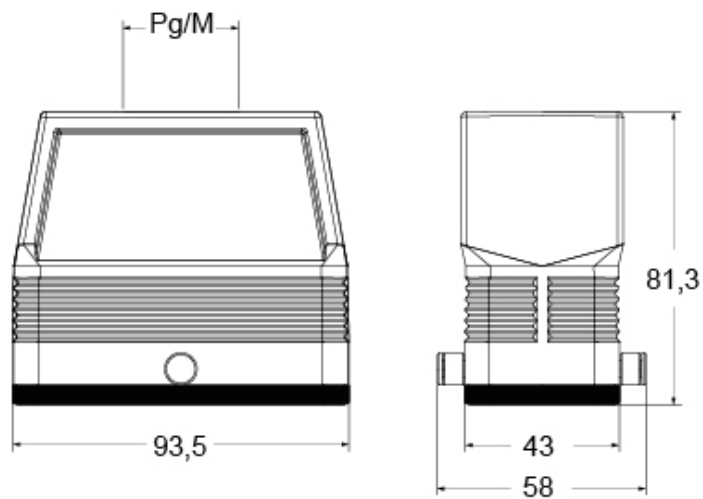

技術詳細

動作温度範囲 (最小 最大)	-40°C...+125°C
----------------	----------------

材料特性

その他の素材	ガスケット: NBR
カラー	RAL 7040

認証 / 規格

UL	ECBT2
cUL	ECBT8

ジェネラルオーダーリングインフォメーション

EAN13 コード	8015747267083
ecl@ss 分類	27440202
ETIM 分類	EC000437

品番

MFV 16 GYC25

カタログ図面

メモ

mmで示されている寸法は拘束力がなく、予告なく変更される場合があります。