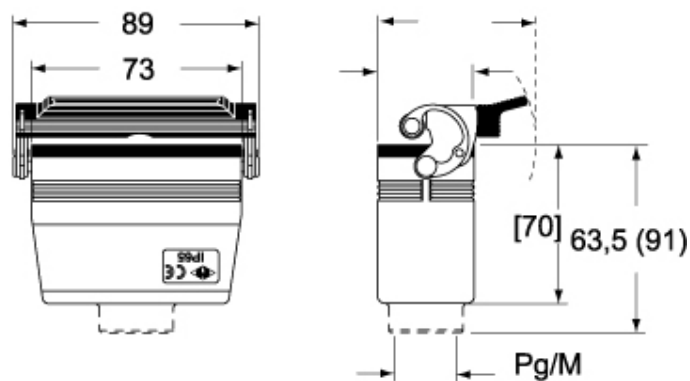

技術詳細

重さ	234,00 g
動作温度範囲 (最小 最大)	-40°C...+125°C

材料特性

その他の素材	レバー: ステンレス鋼、ポリアミド(PA) ガスケット: NBR
--------	-------------------------------------

カラー	RAL 7040
-----	----------

認証 / 規格

認証	DNV, BV
----	---------

UL	ECBT2
----	-------

cUL	ECBT8
-----	-------

ジェネラルオーダーリングインフォメーション

EAN13 コード	8015747152112
-----------	---------------

ecl@ss 分類	27440202
-----------	----------

ETIM 分類	EC000437
---------	----------

パッケージ情報

サブパッケージ 重量	1,17 kg
------------	---------

CHV L (CAV LG), MHV LG (MAV LG) [MFV LG]

メモ

mmで示されている寸法は拘束力がなく、予告なく変更される場合があります。