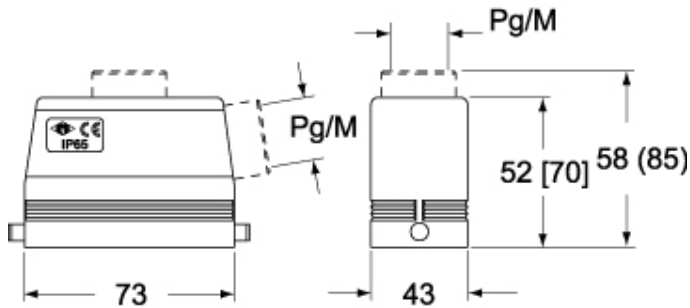

技術詳細

重さ	234,00 g
動作温度範囲 (最小 最大)	-40°C...+125°C

材料特性

その他の素材	レバー: ステンレス鋼、ポリアミド(PA) ガスケット: NBR
--------	-------------------------------------

カラー	RAL 7040
-----	----------

認証 / 規格

認証	DNV, BV
----	---------

UL	ECBT2
----	-------

cUL	ECBT8
-----	-------

ジェネラルオーダーリングインフォメーション

EAN13 コード	8015747152112
-----------	---------------

ecl@ss 分類	27440202
-----------	----------

ETIM 分類	EC000437
---------	----------

パッケージ情報

サブパッケージ 重量	1,17 kg
------------	---------

CHV L (CAV LG), MHV LG (MAV LG) [MFV LG]

メモ

mmで示されている寸法は拘束力がなく、予告なく変更される場合があります。