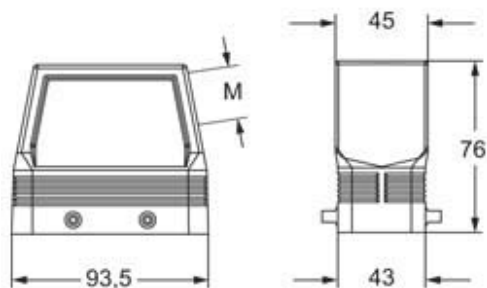

品番

MFOE 16.40M

カタログ図面

メモ

mmで示されている寸法は拘束力がなく、予告なく変更される場合があります。