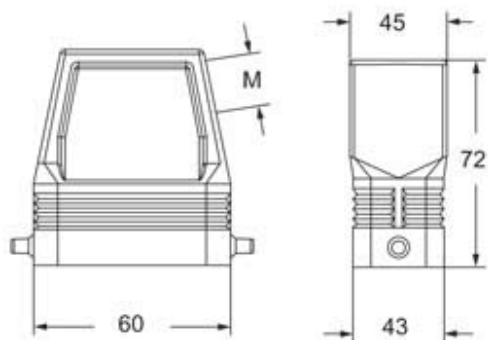

品番

MFOE 06 L40M

カタログ図面

メモ

mmで示されている寸法は拘束力がなく、予告なく変更される場合があります。