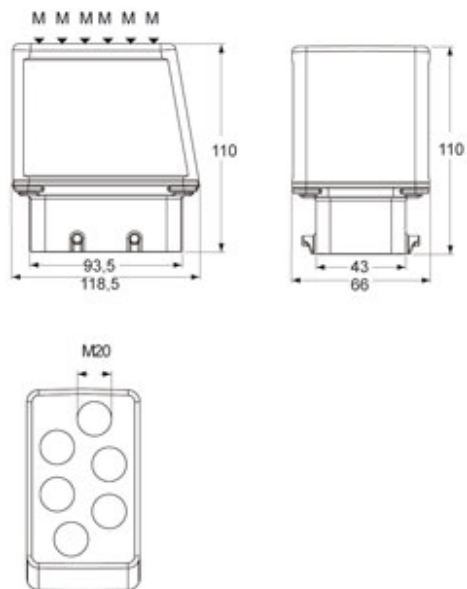

品番

MBV 16.620

カタログ図面

MBV 16.620

メモ

mmで示されている寸法は拘束力がなく、予告なく変更される場合があります。