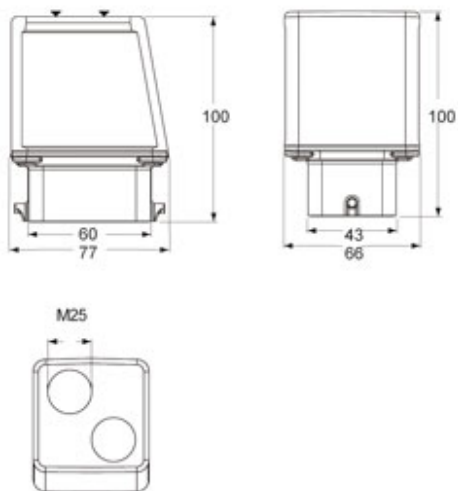

品番

MBV 06 L225

カタログ図面

MBV 06 L225

メモ

mmで示されている寸法は拘束力がなく、予告なく変更される場合があります。