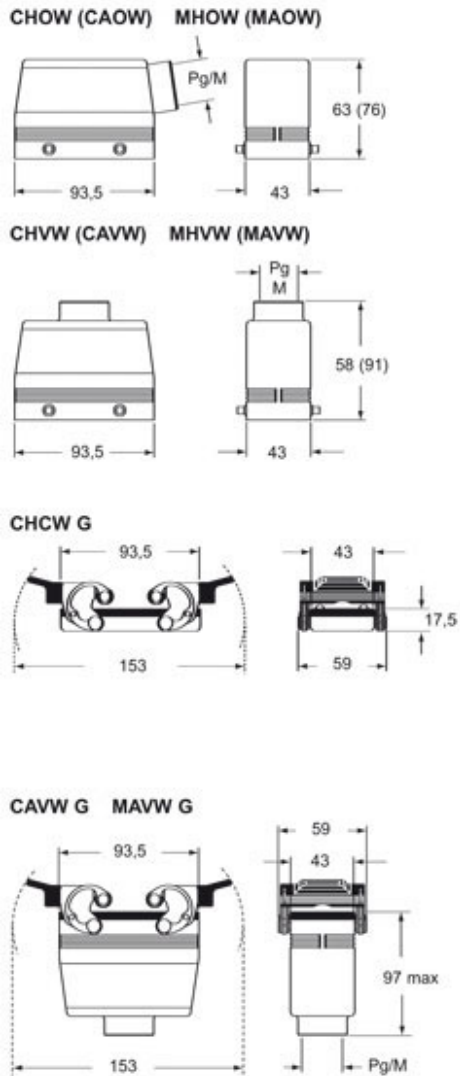

# MAVW 16.40

フード, W-タイプ シリーズ, 4ペグ付, M40 トップエントリー, サイズ "77.27", ハイコンストラクション

製品説明	
製品タイプ	フード
シリーズ	W-タイプ 過酷環境用
クロージングタイプ	4ペグ付
サイズ	サイズ"77.27"
ケーブルエントリー	トップケーブルエントリー アダプタ無し M40
仕様	ハイコンストラクション
技術データ	
IP 保護等級	IP65 / IP66 / IP69
技術詳細	
重さ	590,00 g
動作温度範囲 (最小 最大)	-40°C...+125°C

材料特性	
その他の素材	ガスケット: FKM
カラー	RAL 9005
認証 / 規格	
認証	DNV, BV
UL	ECBT2
cUL	ECBT8
ジェネラルオーダーリングインフォメーション	
EAN13 コード	8015747129343
ecl@ss 分類	27440202
ETIM 分類	EC000437
パッケージ情報	
パッケージ長さ	290,00 mm
パッケージ高さ	140,00 mm
パッケージ幅	215,00 mm
パッケージ体積	8,73 dm <sup>3</sup>
パッケージ 詳細	カートンボックス
パッケージ 数量	10 個
パッケージ EAN コード	8015747291354
サブパッケージ 詳細	プラスチック包装
サブパッケージ 数量	5 個
サブパッケージ EAN バーコード	8015747129374

## メモ

mmで示されている寸法は拘束力がなく、予告なく変更される場合があります。