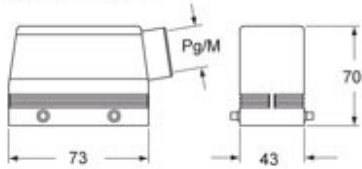

カタログ図面

CAOW MAOW

CAVW MAVW