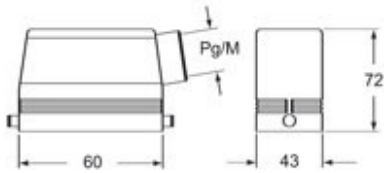

カタログ図面

CAOW L MAOW L