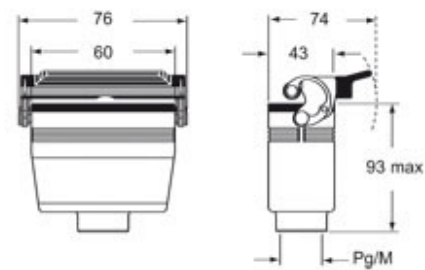

品番

MAVW 06 LG32

カタログ図面

CAOW L MAOW L

CAVW L MAVW L

CHCW LG

CAVW LG MAVW LG

メモ

mmで示されている寸法は拘束力がなく、予告なく変更される場合があります。