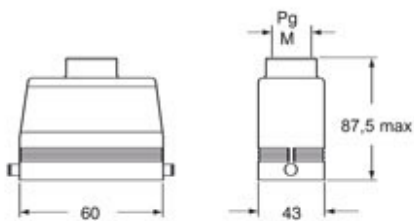

品番

MAVW 06 LG32

カタログ図面

CAOW L MAOW L

CAVW L MAVW L

CHCW LG

CAVW LG MAVW LG

メモ

mmで示されている寸法は拘束力がなく、予告なく変更される場合があります。