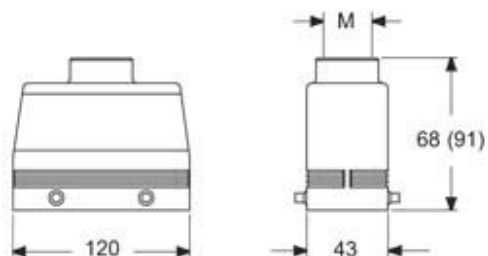

品番

MAVE 24.40

カタログ図面

メモ

mmで示されている寸法は拘束力がなく、予告なく変更される場合があります。