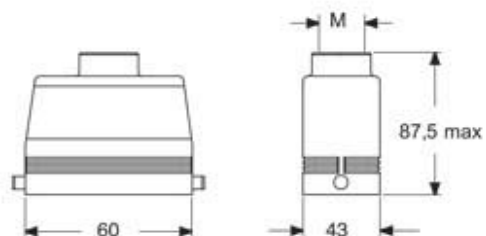

品番

MAVE 06 L32

カタログ図面

メモ

mmで示されている寸法は拘束力がなく、予告なく変更される場合があります。