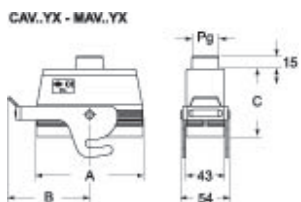

技術詳細

重さ	350,00 g
動作温度範囲 (最小 最大)	-40°C...+125°C

材料特性

その他の素材	レバー: ステンレス鋼
カラー	RAL 7040

認証 / 規格

UL	ECBT2
cUL	ECBT8

ジェネラルオーダリングインフォメーション

EAN13 コード	8015747151801
ecl@ss 分類	27440202
ETIM 分類	EC000437

パッケージ情報

サブパッケージ 重量	1,75 kg
サブパッケージ 詳細	プラスチック包装
サブパッケージ 数量	5個
サブパッケージ EAN バーコード	8015747087537

品番

MAV 16 YX32

カタログ図面

メモ

mmで示されている寸法は拘束力がなく、予告なく変更される場合があります。