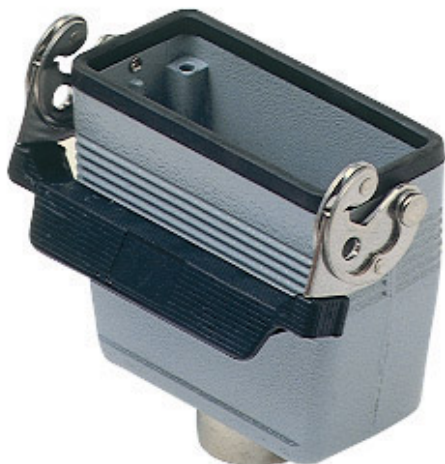

品番

MAV 16 LG40

フード, C-タイプシリーズ, 1レバー付, M40 トップエントリー, サイズ "77.27", ハイコンストラクション

製品説明

製品タイプ	フード
シリーズ	C-タイプ
クロージングタイプ	1レバー付
サイズ	サイズ"77.27"
ケーブルエントリー	トップケーブルエントリー M40
仕様	ハイコンストラクション

技術データ

IP 保護等級	IP65 / IP66 / IP69
---------	--------------------

技術詳細

重さ	400,00 g
動作温度範囲 (最小 最大)	-40°C...+125°C

材料特性

その他の素材	レバー: ステンレス鋼、ポリアミド(PA) ガスケット: NBR
カラー	RAL 7040
RoHs適合	適合 (適用除外品) 6(c): 鉛含有量が重量比4%以下の銅合金
中国RoHs-EFUP適合	50
REACH SVHS物質	適応除外あり 鉛
SCIP番号	15deaf78-e939-4401-a0b0-e2228ca32a03