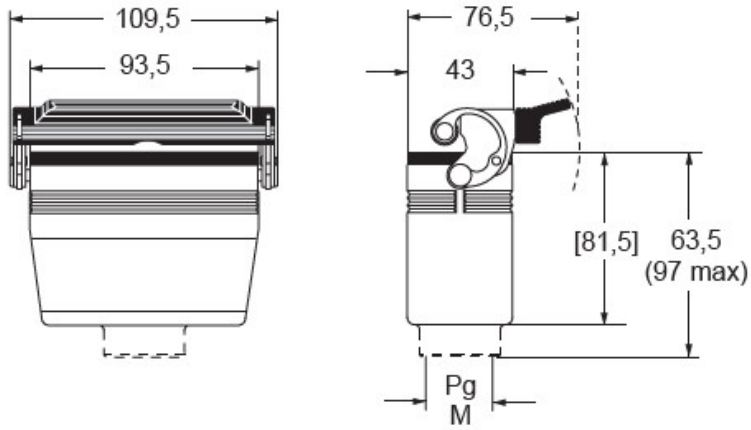

技術詳細

重さ	400,00 g
動作温度範囲 (最小 最大)	-40°C...+125°C

材料特性

その他の素材	レバー: ステンレス鋼、ポリアミド(PA) ガスケット: NBR
カラー	RAL 7040
RoHs適合	適合 (適用除外品) 6(c): 鉛含有量が重量比4%以下の銅合金
中国RoHs-EFUP適合	50
REACH SVHS物質	適応除外あり 鉛
SCIP番号	15deaf78-e939-4401-a0b0-e2228ca32a03

認証 / 規格

認証	DNV, BV
UL	ECBT2
cUL	ECBT8

ジェネラルオーダーリングインフォメーション

EAN13 コード	8015747061735
ecl@ss 分類	27440202
ETIM 分類	EC000437

パッケージ情報

サブパッケージ 重量	2,00 kg
サブパッケージ 詳細	プラスチック包装
サブパッケージ 数量	5個
サブパッケージ EAN バーコード	8015747061742

品番

MAV 16 LG40

カタログ図面

メモ

mmで示されている寸法は拘束力がなく、予告なく変更される場合があります。