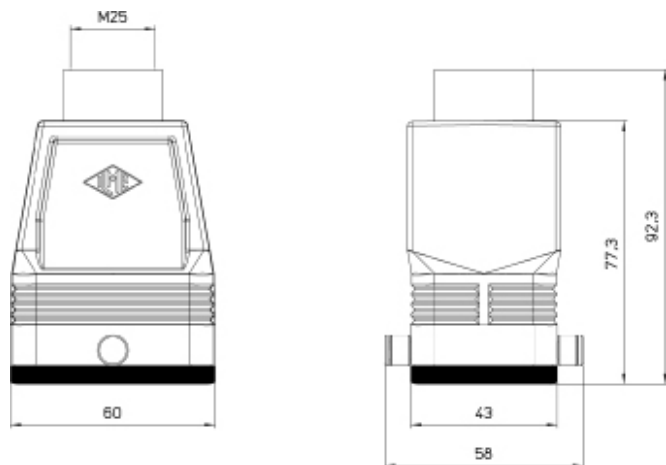

品番

MAV 06 GYC25

フード, セントラルレバー シリーズ, 2ペグ付,
M25 トップエントリー, サイズ "44.27", ハイコ
ンストラクション

製品説明	
製品タイプ	フード
シリーズ	セントラルレバー
クロージングタイプ	2ペグ付
サイズ	サイズ"44.27"
ケーブルエントリー	トップケーブルエントリー アダプタ無し M25
仕様	ハイコンストラクション
技術データ	
IP 保護等級	IP65
技術詳細	
動作温度範囲 (最小 最大)	-40°C...+125°C

品番

MAV 06 GYC25

カタログ図面

メモ

mmで示されている寸法は拘束力がなく、予告なく変更される場合があります。