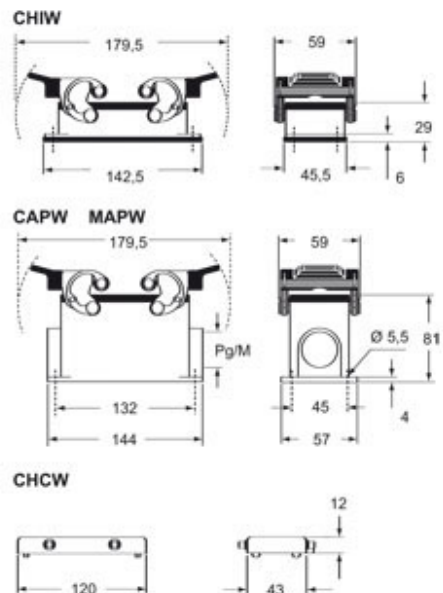

# MAPW 24.32

サーフェスマウントハウジング, W-タイプ シリーズ, 2レバー付, M32 ケーブルエントリー, サイズ "104.27", ハイコンストラクション

製品説明	
製品タイプ	サーフェスマウントハウジング
シリーズ	W-タイプ 過酷環境用
クロージングタイプ	2レバー付
サイズ	サイズ104.27
ケーブルエントリー	ケーブルエントリー付 M32
仕様	ハイコンストラクション
技術データ	
IP 保護等級	IP65 / IP66 / IP69
技術詳細	
重さ	500,00 g
動作温度範囲 (最小 最大)	-40°C...+125°C

材料特性	
その他の素材	レバー: ステンレス鋼、 ポリアミド(PA)
カラー	RAL 9005
認証 / 規格	
認証	DNV, BV
UL	ECBT2
cUL	ECBT8
ジェネラルオーダーリングインフォメーション	
EAN13 コード	8015747052054
ecl@ss 分類	27440202
ETIM 分類	EC000437
パッケージ情報	
パッケージ長さ	475,00 mm
パッケージ高さ	220,00 mm
パッケージ幅	200,00 mm
パッケージ重量	5,60 kg
パッケージ体積	20,90 dm <sup>3</sup>
パッケージ 詳細	カートンボックス
パッケージ 数量	10 個
パッケージ EAN コード	8015747250290
サブパッケージ 重量	2,80 kg
サブパッケージ 詳細	プラスチック包装
サブパッケージ 数量	5 個
サブパッケージ EAN バーコード	8015747250306

## メモ

mmで示されている寸法は拘束力がなく、予告なく変更される場合があります。