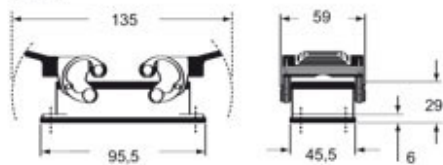

品番

MAPW 10.232

サーフェスマウントハウジング, W-タイプ シリーズ, 2レバー付, M32 x 2 ケーブルエントリー, サイズ "57.27", ハイコンストラクション

製品説明	
製品タイプ	サーフェスマウントハウジング
シリーズ	W-タイプ 過酷環境用
クロージングタイプ	2レバー付
サイズ	サイズ"57.27"
ケーブルエントリー	ケーブルエントリー付 M32 x 2
仕様	ハイコンストラクション
技術データ	
IP 保護等級	IP65 / IP66 / IP69
技術詳細	
重さ	370,00 g
動作温度範囲 (最小 最大)	-40°C...+125°C

材料特性	
その他の素材	レバー: ステンレス鋼、 ポリアミド(PA)
カラー	RAL 9005
認証 / 規格	
認証	DNV, BV
UL	ECBT2
cUL	ECBT8
ジェネラルオーダーリングインフォメーション	
EAN13 コード	8015747217514
パッケージ情報	
パッケージ長さ	475,00 mm
パッケージ高さ	200,00 mm
パッケージ幅	150,00 mm
パッケージ重量	4,00 kg
パッケージ体積	14,25 dm ³
パッケージ 詳細	カートンボックス
パッケージ 数量	10 個
パッケージ EAN コード	8015747249232
サブパッケージ 重量	2,00 kg
サブパッケージ 詳細	プラスチック包装
サブパッケージ 数量	5 個
サブパッケージ EAN バーコード	8015747217521

品番

MAPW 10.232

カタログ図面

CHIW

CAPW MAPW

CHCW

メモ

mmで示されている寸法は拘束力がなく、予告なく変更される場合があります。