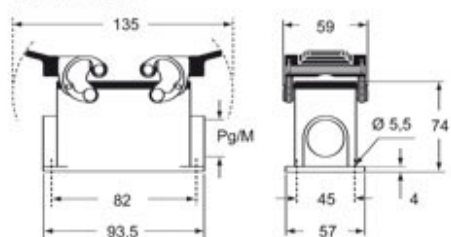

品番

MAPW 10.232

サーフェスマウントハウジング, W-タイプ シリーズ, 2レバー付, M32 x 2 ケーブルエントリー, サイズ "57.27", ハイコンストラクション

製品説明	
製品タイプ	サーフェスマウントハウジング
シリーズ	W-タイプ 過酷環境用
クロージングタイプ	2レバー付
サイズ	サイズ"57.27"
ケーブルエントリー	ケーブルエントリー付 M32 x 2
仕様	ハイコンストラクション
技術データ	
IP 保護等級	IP65 / IP66 / IP69
技術詳細	
重さ	370,00 g
動作温度範囲 (最小 最大)	-40°C...+125°C

材料特性	
その他の素材	レバー: ステンレス鋼、 ポリアミド(PA)
カラー	RAL 9005
認証 / 規格	
認証	DNV, BV
UL	ECBT2
cUL	ECBT8
ジェネラルオーダーリングインフォメーション	
EAN13 コード	8015747217514
パッケージ情報	
パッケージ長さ	475,00 mm
パッケージ高さ	200,00 mm
パッケージ幅	150,00 mm
パッケージ重量	4,00 kg
パッケージ体積	14,25 dm ³
パッケージ 詳細	カートンボックス
パッケージ 数量	10 個
パッケージ EAN コード	8015747249232
サブパッケージ 重量	2,00 kg
サブパッケージ 詳細	プラスチック包装
サブパッケージ 数量	5 個
サブパッケージ EAN バーコード	8015747217521

品番

MAPW 10.232

カタログ図面

CHIW

CAPW MAPW

CHCW

メモ

mmで示されている寸法は拘束力がなく、予告なく変更される場合があります。