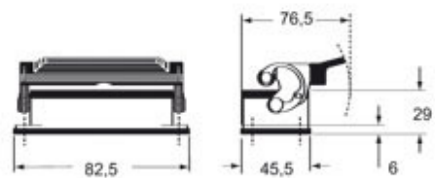

品番

MAPW 06 L32

サーフェスマウントハウジング, W-タイプ シリーズ, 1レバー付, M32 ケーブルエントリー, サイズ "44.27", ハイコンストラクション

製品説明	
製品タイプ	サーフェスマウントハウジング
シリーズ	W-タイプ 過酷環境用
クロージングタイプ	1レバー付
サイズ	サイズ"44.27"
ケーブルエントリー	ケーブルエントリー付 M32
仕様	ハイコンストラクション
技術データ	
IP 保護等級	IP65 / IP66 / IP69
技術詳細	
重さ	294,00 g
動作温度範囲 (最小 最大)	-40°C...+125°C

材料特性	
その他の素材	レバー: ステンレス鋼、ポリアミド(PA)
カラー	RAL 9005
認証 / 規格	
認証	DNV, BV
UL	ECBT2
cUL	ECBT8
ジェネラルオーダリングインフォメーション	
EAN13 コード	8015747099981
ecl@ss 分類	27440202
ETIM 分類	EC000437
パッケージ情報	
パッケージ長さ	475,00 mm
パッケージ高さ	200,00 mm
パッケージ幅	150,00 mm
パッケージ重量	3,32 kg
パッケージ体積	14,25 dm ³
パッケージ 詳細	カートンボックス
パッケージ 数量	10 個
パッケージ EAN コード	8015747249607
サブパッケージ 重量	1,66 kg
サブパッケージ 詳細	プラスチック包装
サブパッケージ 数量	5 個
サブパッケージ EAN バーコード	8015747100045

品番

MAPW 06 L32

カタログ図面

CHIW L

CAPW L MAPW L

CHCW L

メモ

mmで示されている寸法は拘束力がなく、予告なく変更される場合があります。