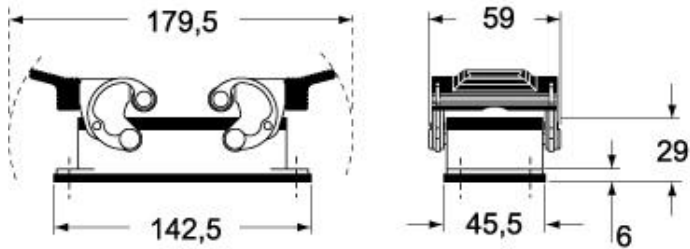

品番

MAPS 24.32

カタログ図面

CHIS