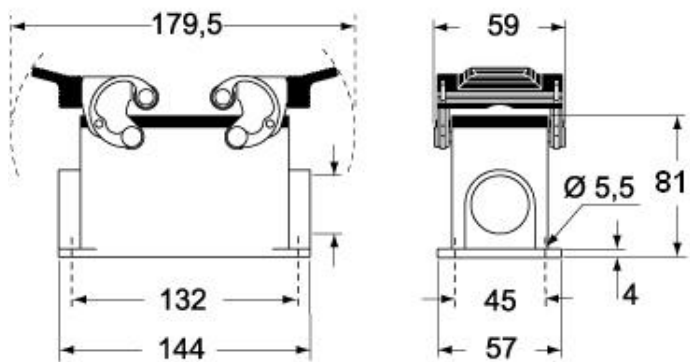

品番

MAPS 24.32

カタログ図面

CHIS

CAPS - MAPS

CHCS

メモ

mmで示されている寸法は拘束力がなく、予告なく変更される場合があります。