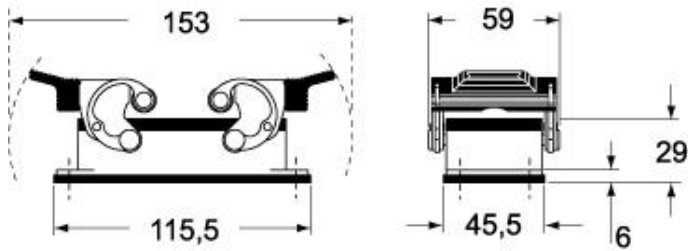

品番

MAPS 16.32

サーフェスマウントハウジング, EMC シリーズ, 2レバー付, M32 ケーブルエントリー, サイズ "77.27", ハイコンストラクション

製品説明	
製品タイプ	サーフェスマウントハウジング
シリーズ	EMC
クロージングタイプ	2レバー付
サイズ	サイズ"77.27"
ケーブルエントリー	ケーブルエントリー付 M32
仕様	ハイコンストラクション
技術データ	
IP 保護等級	IP65 / IP66 / IP69
技術詳細	
重さ	434,00 g
動作温度範囲 (最小 最大)	-40°C...+125°C

材料特性	
その他の素材	レバー: ステンレス鋼、ポリアミド(PA) ガスケット: 導電性エストラマー
認証 / 規格	
認証	DNV, BV
UL	ECBT2
cUL	ECBT8
ジェネラルオーダリングインフォメーション	
EAN13 コード	8015747127721
ecl@ss 分類	27440202
ETIM 分類	EC000437
パッケージ情報	
パッケージ長さ	475,00 mm
パッケージ高さ	220,00 mm
パッケージ幅	175,00 mm
パッケージ重量	4,40 kg
パッケージ体積	18,29 dm ³
パッケージ 詳細	カートンボックス
パッケージ 数量	10 個
パッケージ EAN コード	8015747248334
サブパッケージ 重量	2,20 kg
サブパッケージ 詳細	プラスチック包装
サブパッケージ 数量	5 個
サブパッケージ EAN バーコード	8015747248341

品番

MAPS 16.32

カタログ図面

CHIS

CAPS - MAPS

CHCS

メモ

mmで示されている寸法は拘束力がなく、予告なく変更される場合があります。