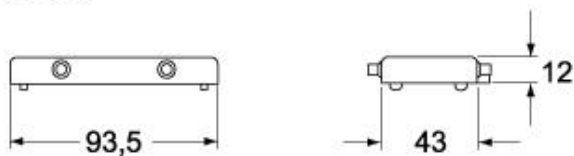

材料特性	
その他の素材	レバー: ステンレス鋼、ポリアミド(PA) ガスケット: 導電性エストラマー
認証 / 規格	
認証	DNV, BV
UL	ECBT2
cUL	ECBT8
ジェネラルオーダリングインフォメーション	
EAN13 コード	8015747127721
ecl@ss 分類	27440202
ETIM 分類	EC000437
パッケージ情報	
パッケージ長さ	475,00 mm
パッケージ高さ	220,00 mm
パッケージ幅	175,00 mm
パッケージ重量	4,40 kg
パッケージ体積	18,29 dm ³
パッケージ 詳細	カートンボックス
パッケージ 数量	10 個
パッケージ EAN コード	8015747248334
サブパッケージ 重量	2,20 kg
サブパッケージ 詳細	プラスチック包装
サブパッケージ 数量	5 個
サブパッケージ EAN バーコード	8015747248341

品番

MAPS 16.32

カタログ図面

CHIS

CAPS - MAPS

CHCS

メモ

mmで示されている寸法は拘束力がなく、予告なく変更される場合があります。