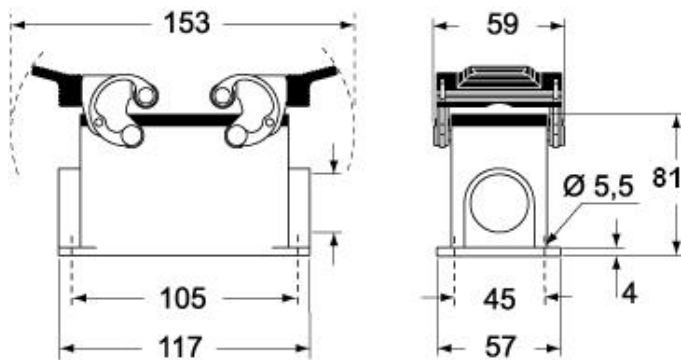

材料特性	
その他の素材	レバー: ステンレス鋼、ポリアミド(PA) ガスケット: 導電性エストラマー
認証 / 規格	
認証	DNV, BV
UL	ECBT2
cUL	ECBT8
ジェネラルオーダリングインフォメーション	
EAN13 コード	8015747127721
ecl@ss 分類	27440202
ETIM 分類	EC000437
パッケージ情報	
パッケージ長さ	475,00 mm
パッケージ高さ	220,00 mm
パッケージ幅	175,00 mm
パッケージ重量	4,40 kg
パッケージ体積	18,29 dm ³
パッケージ 詳細	カートンボックス
パッケージ 数量	10 個
パッケージ EAN コード	8015747248334
サブパッケージ 重量	2,20 kg
サブパッケージ 詳細	プラスチック包装
サブパッケージ 数量	5 個
サブパッケージ EAN バーコード	8015747248341

品番

MAPS 16.32

カタログ図面

CHIS

CAPS - MAPS

CHCS

メモ

mmで示されている寸法は拘束力がなく、予告なく変更される場合があります。