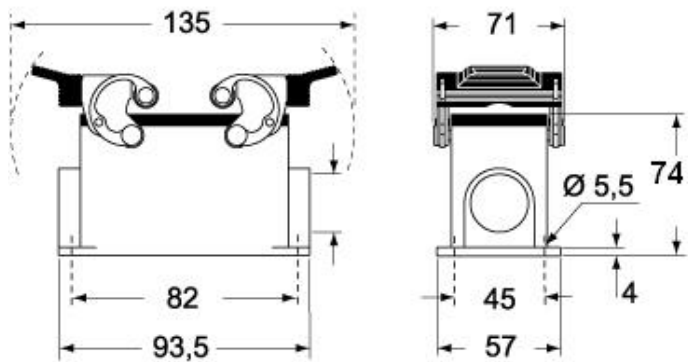

材料特性	
その他の素材	レバー: ステンレス鋼、ポリアミド(PA) ガスケット: 導電性エストラマー
認証 / 規格	
認証	DNV, BV
UL	ECBT2
cUL	ECBT8
ジェネラルオーダリングインフォメーション	
EAN13 コード	8015747125024
ecl@ss 分類	27440202
ETIM 分類	EC000437
パッケージ情報	
パッケージ長さ	475,00 mm
パッケージ高さ	200,00 mm
パッケージ幅	150,00 mm
パッケージ重量	4,10 kg
パッケージ体積	14,25 dm ³
パッケージ 詳細	カートンボックス
パッケージ 数量	10 個
パッケージ EAN コード	8015747249188
サブパッケージ 重量	2,05 kg
サブパッケージ 詳細	プラスチック包装
サブパッケージ 数量	5 個
サブパッケージ EAN バーコード	8015747249195

品番

MAPS 10.32

カタログ図面

CHIS

CAPS - MAPS

CHCS

メモ

mmで示されている寸法は拘束力がなく、予告なく変更される場合があります。