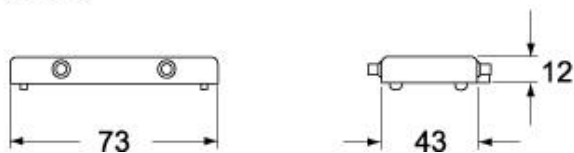

材料特性	
その他の素材	レバー: ステンレス鋼、ポリアミド(PA) ガスケット: 導電性エストラマー
認証 / 規格	
認証	DNV, BV
UL	ECBT2
cUL	ECBT8
ジェネラルオーダリングインフォメーション	
EAN13 コード	8015747125024
ecl@ss 分類	27440202
ETIM 分類	EC000437
パッケージ情報	
パッケージ長さ	475,00 mm
パッケージ高さ	200,00 mm
パッケージ幅	150,00 mm
パッケージ重量	4,10 kg
パッケージ体積	14,25 dm ³
パッケージ 詳細	カートンボックス
パッケージ 数量	10 個
パッケージ EAN コード	8015747249188
サブパッケージ 重量	2,05 kg
サブパッケージ 詳細	プラスチック包装
サブパッケージ 数量	5 個
サブパッケージ EAN バーコード	8015747249195

品番

MAPS 10.32

カタログ図面

CHIS

CAPS - MAPS

CHCS

メモ

mmで示されている寸法は拘束力がなく、予告なく変更される場合があります。