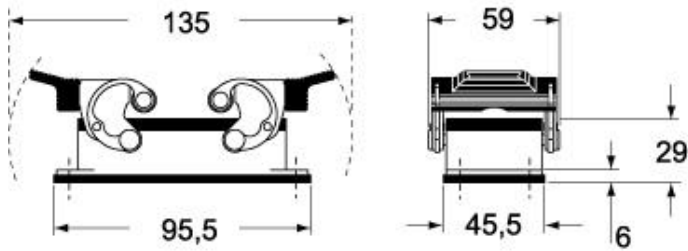

品番

MAPS 10.32

サーフェスマウントハウジング, EMC シリーズ, 2レバー付, M32 ケーブルエントリー, サイズ "57.27", ハイコンストラクション

製品説明	
製品タイプ	サーフェスマウントハウジング
シリーズ	EMC
クロージングタイプ	2レバー付
サイズ	サイズ"57.27"
ケーブルエントリー	ケーブルエントリー付 M32
仕様	ハイコンストラクション
技術データ	
IP 保護等級	IP65 / IP66 / IP69
技術詳細	
重さ	380,00 g
動作温度範囲 (最小 最大)	-40°C...+125°C

材料特性	
その他の素材	レバー: ステンレス鋼、ポリアミド(PA) ガスケット: 導電性エストラマー
認証 / 規格	
認証	DNV, BV
UL	ECBT2
cUL	ECBT8
ジェネラルオーダリングインフォメーション	
EAN13 コード	8015747125024
ecl@ss 分類	27440202
ETIM 分類	EC000437
パッケージ情報	
パッケージ長さ	475,00 mm
パッケージ高さ	200,00 mm
パッケージ幅	150,00 mm
パッケージ重量	4,10 kg
パッケージ体積	14,25 dm ³
パッケージ 詳細	カートンボックス
パッケージ 数量	10 個
パッケージ EAN コード	8015747249188
サブパッケージ 重量	2,05 kg
サブパッケージ 詳細	プラスチック包装
サブパッケージ 数量	5 個
サブパッケージ EAN バーコード	8015747249195

品番

MAPS 10.32

カタログ図面

CHIS

CAPS - MAPS

CHCS

メモ

mmで示されている寸法は拘束力がなく、予告なく変更される場合があります。