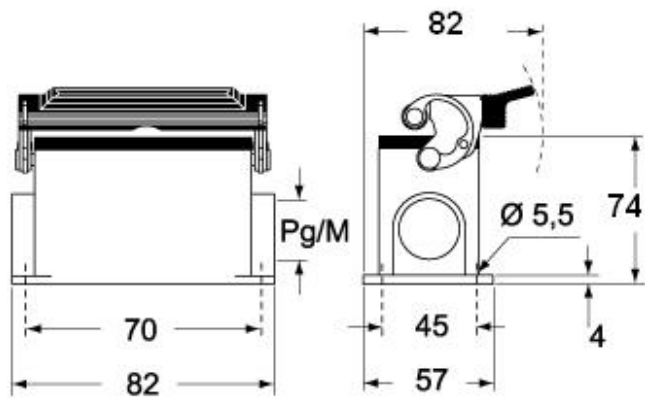

材料特性	
その他の素材	レバー: ステンレス鋼、ポリアミド(PA) ガスケット: 導電性エストラマー
認証 / 規格	
認証	DNV, BV
UL	ECBT2
cUL	ECBT8
ジェネラルオーダーリングインフォメーション	
EAN13 コード	8015747101110
パッケージ情報	
パッケージ長さ	475,00 mm
パッケージ高さ	200,00 mm
パッケージ幅	150,00 mm
パッケージ重量	3,32 kg
パッケージ体積	14,25 dm ³
パッケージ 詳細	カートンボックス
パッケージ 数量	10 個
パッケージ EAN コード	8015747249584
サブパッケージ 重量	1,66 kg
サブパッケージ 詳細	プラスチック包装
サブパッケージ 数量	5 個
サブパッケージ EAN バーコード	8015747249591

品番

MAPS 06LS232

カタログ図面

CHIS L

CAPS L - MAPS L

CHCS L

メモ

mmで示されている寸法は拘束力がなく、予告なく変更される場合があります。