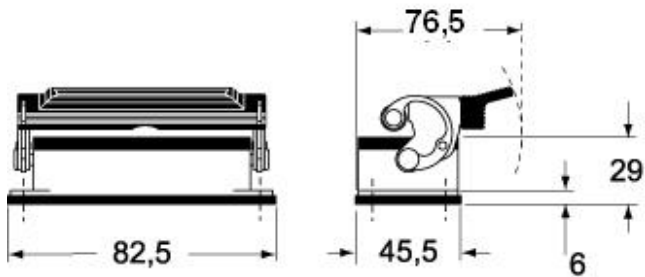

品番

MAPS 06LS232

サーフェスマウントハウジング, EMC シリーズ, 1レバー付, M32 x 2 ケーブルエントリー, サイズ "44.27", ハイコンストラクション, 金属カバー付

製品説明	
製品タイプ	サーフェスマウントハウジング
シリーズ	EMC
クロージングタイプ	1レバー付
サイズ	サイズ"44.27"
ケーブルエントリー	ケーブルエントリー付 M32 x 2
仕様	ハイコンストラクション, 金属カバー付
技術データ	
IP 保護等級	IP65
技術詳細	
重さ	320,00 g
動作温度範囲 (最小 最大)	-40°C...+125°C

材料特性	
その他の素材	レバー: ステンレス鋼、ポリアミド(PA) ガスケット: 導電性エストラマー
認証 / 規格	
認証	DNV, BV
UL	ECBT2
cUL	ECBT8
ジェネラルオーダーリングインフォメーション	
EAN13 コード	8015747101110
パッケージ情報	
パッケージ長さ	475,00 mm
パッケージ高さ	200,00 mm
パッケージ幅	150,00 mm
パッケージ重量	3,32 kg
パッケージ体積	14,25 dm ³
パッケージ 詳細	カートンボックス
パッケージ 数量	10 個
パッケージ EAN コード	8015747249584
サブパッケージ 重量	1,66 kg
サブパッケージ 詳細	プラスチック包装
サブパッケージ 数量	5 個
サブパッケージ EAN バーコード	8015747249591

品番

MAPS 06LS232

カタログ図面

CHIS L

CAPS L - MAPS L

CHCS L

メモ

mmで示されている寸法は拘束力がなく、予告なく変更される場合があります。