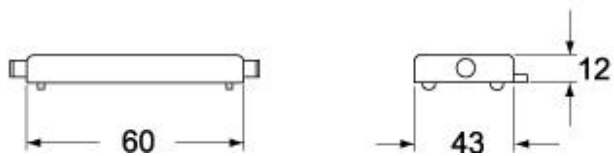

材料特性	
その他の素材	レバー: ステンレス鋼、ポリアミド(PA) ガスケット: 導電性エストラマー
認証 / 規格	
認証	DNV, BV
UL	ECBT2
cUL	ECBT8
ジェネラルオーダーリングインフォメーション	
EAN13 コード	8015747101110
パッケージ情報	
パッケージ長さ	475,00 mm
パッケージ高さ	200,00 mm
パッケージ幅	150,00 mm
パッケージ重量	3,32 kg
パッケージ体積	14,25 dm ³
パッケージ 詳細	カートンボックス
パッケージ 数量	10 個
パッケージ EAN コード	8015747249584
サブパッケージ 重量	1,66 kg
サブパッケージ 詳細	プラスチック包装
サブパッケージ 数量	5 個
サブパッケージ EAN バーコード	8015747249591

品番

MAPS 06LS232

カタログ図面

CHIS L

CAPS L - MAPS L

CHCS L

メモ

mmで示されている寸法は拘束力がなく、予告なく変更される場合があります。