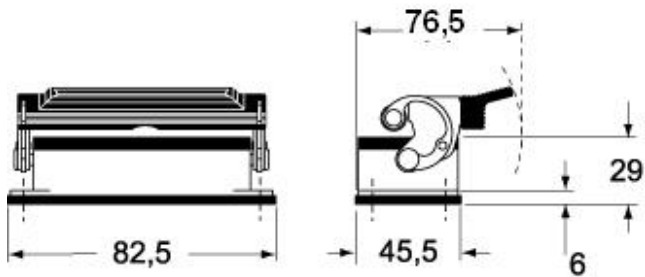

品番

MAPS 06 L32

カタログ図面

CHIS L

CAPS L - MAPS L