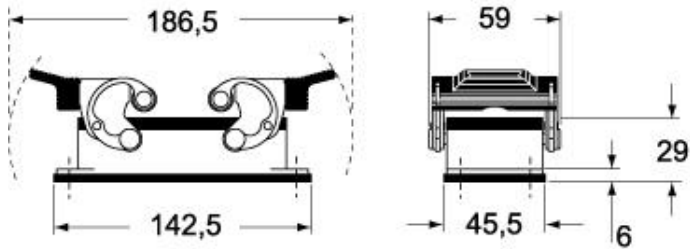

品番

MAPR 24.32

カタログ図面

CHIR