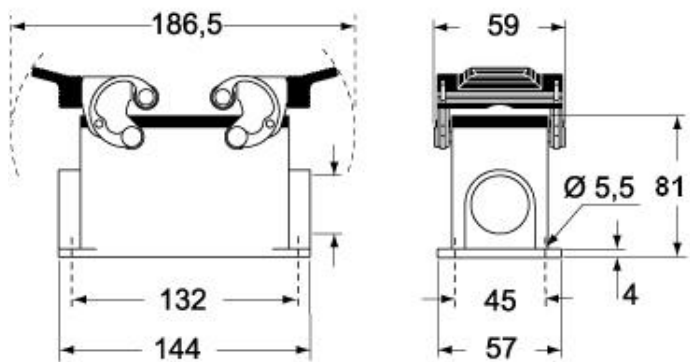

品番

MAPR 24.32

カタログ図面

CHIR

CAPR - MAPR

CHCR

メモ

mmで示されている寸法は拘束力がなく、予告なく変更される場合があります。