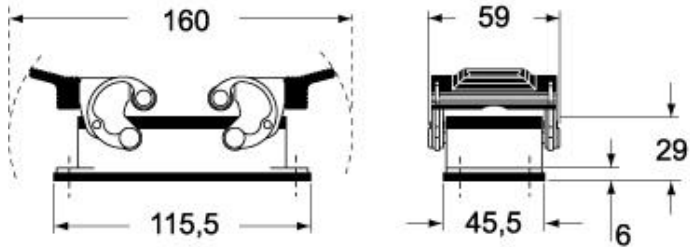

品番

MAPR 16.32

カタログ図面

CHIR