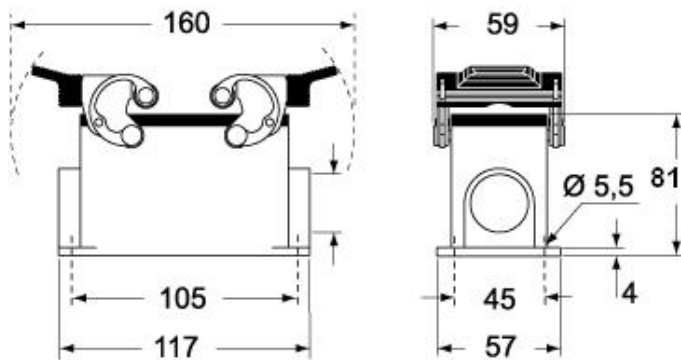

品番

MAPR 16.32

カタログ図面

CHIR

CAPR - MAPR

CHCR

メモ

mmで示されている寸法は拘束力がなく、予告なく変更される場合があります。