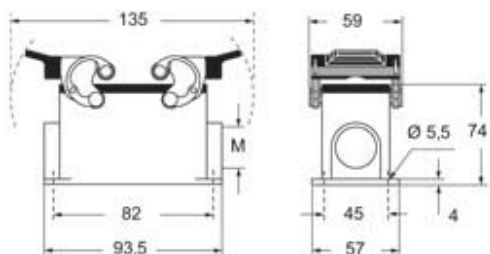

品番

MAPE 10.32

サーフェスマウントハウジング, E-Xtreme®
C-タイプ シリーズ, 2レバー付, M32 ケーブルエ
ントリー, サイズ "57.27", ハイコンストラクショ
ン

製品説明	
製品タイプ	サーフェスマウントハウジング
シリーズ	E-Xtreme® C-タイプ
クロージングタイプ	2レバー付
サイズ	サイズ"57.27"
ケーブルエントリー	ケーブルエントリー付 M32
仕様	ハイコンストラクション
技術データ	
IP 保護等級	IP66 / IP69
技術詳細	
重さ	353,00 g
動作温度範囲 (最小 最大)	-40°C...+125°C

材料特性	
その他の素材	レバー: ステンレス鋼、 ポリアミド(PA) ガスケット: FKM
カラー	RAL 7016
認証 / 規格	
認証	DNV, BV
UL	ECBT2
cUL	ECBT8
ジェネラルオーダリングインフォメーション	
EAN13 コード	8015747228206
ecl@ss 分類	27440202
ETIM 分類	EC000437
パッケージ情報	
パッケージ長さ	475,00 mm
パッケージ高さ	200,00 mm
パッケージ幅	150,00 mm
パッケージ重量	3,94 kg
パッケージ体積	14,25 dm ³
パッケージ 詳細	カートンボックス
パッケージ 数量	10 個
パッケージ EAN コード	8015747230407
サブパッケージ 重量	1,97 kg
サブパッケージ 詳細	プラスチック包装
サブパッケージ 数量	5 個
サブパッケージ EAN バーコード	8015747228282

品番

MAPE 10.32

カタログ図面

メモ

mmで示されている寸法は拘束力がなく、予告なく変更される場合があります。
