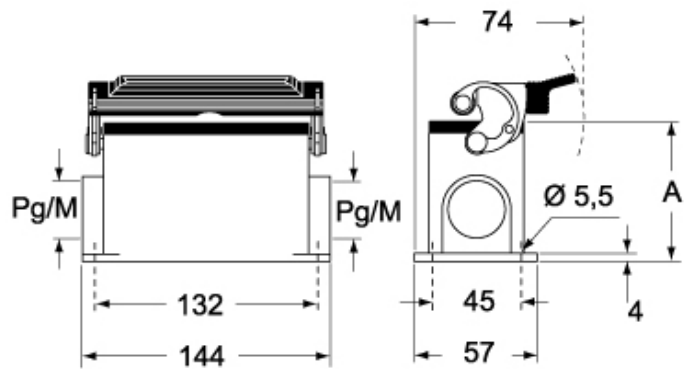

技術詳細

重さ	454,00 g
動作温度範囲 (最小 最大)	-40°C...+125°C

材料特性

その他の素材	レバー: ステンレス鋼、ポリアミド(PA) ガスケット: NBR
カラー	RAL 7040
認証 / 規格	
認証	DNV, BV
UL	ECBT2
cUL	ECBT8

ジェネラルオーダーリングインフォメーション

EAN13 コード	8015747051859
ecl@ss 分類	27440202
ETIM 分類	EC000437

パッケージ情報

パッケージ長さ	475,00 mm
パッケージ高さ	220,00 mm
パッケージ幅	200,00 mm
パッケージ重量	4,54 kg
パッケージ体積	20,90 dm ³
パッケージ 詳細	カートンボックス
パッケージ 数量	10 個
パッケージ EAN コード	8015747248587
サブパッケージ 重量	2,27 kg
サブパッケージ 詳細	プラスチック包装
サブパッケージ 数量	5 個
サブパッケージ EAN バーコード	8015747051866

品番

MAP 24 L32

カタログ図面

CHP L CAP L - MHP L MAP L

CHP LS CAP LS - MHP LS MAP LS

	A
CHP L / MHP L	63
CAP L / MAP L	80
CHP LS / MHP LS	63
CAP LS / MAP LS	80

メモ

mmで示されている寸法は拘束力がなく、予告なく変更される場合があります。