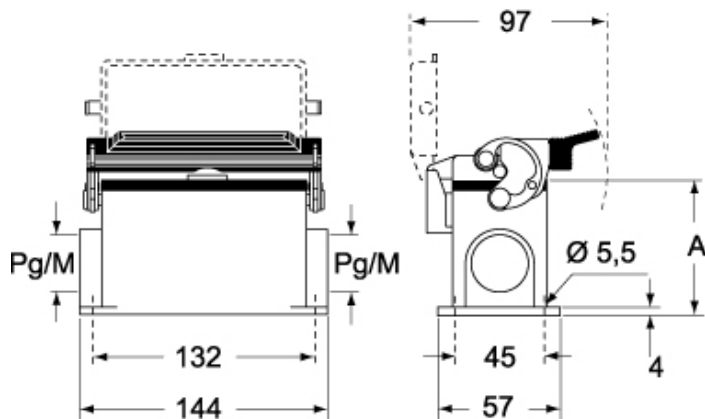

品番

MAP 24 L32

サーフェスマウントハウジング, C-タイプ シリーズ, 1レバー付, M32 ケーブルエントリー, サイズ "104.27", ハイコンストラクション

製品説明	
製品タイプ	サーフェスマウントハウジング
シリーズ	C-タイプ
クロージングタイプ	1レバー付
サイズ	サイズ104.27
ケーブルエントリー	ケーブルエントリー付 M32
仕様	ハイコンストラクション
技術データ	
IP 保護等級	IP65 / IP66 / IP69
技術詳細	
重さ	454,00 g
動作温度範囲 (最小 最大)	-40°C...+125°C

材料特性	
その他の素材	レバー: ステンレス鋼、ポリアミド(PA) ガスケット: NBR
カラー	RAL 7040
認証 / 規格	
認証	DNV, BV
UL	ECBT2
cUL	ECBT8
ジェネラルオーダーリングインフォメーション	
EAN13 コード	8015747051859
ecl@ss 分類	27440202
ETIM 分類	EC000437
パッケージ情報	
パッケージ長さ	475,00 mm
パッケージ高さ	220,00 mm
パッケージ幅	200,00 mm
パッケージ重量	4,54 kg
パッケージ体積	20,90 dm ³
パッケージ 詳細	カートンボックス
パッケージ 数量	10 個
パッケージ EAN コード	8015747248587
サブパッケージ 重量	2,27 kg
サブパッケージ 詳細	プラスチック包装
サブパッケージ 数量	5 個
サブパッケージ EAN バーコード	8015747051866

品番

MAP 24 L32

カタログ図面

CHP L CAP L - MHP L MAP L

CHP LS CAP LS - MHP LS MAP LS

	A
CHP L / MHP L	63
CAP L / MAP L	80
CHP LS / MHP LS	63
CAP LS / MAP LS	80

メモ

mmで示されている寸法は拘束力がなく、予告なく変更される場合があります。