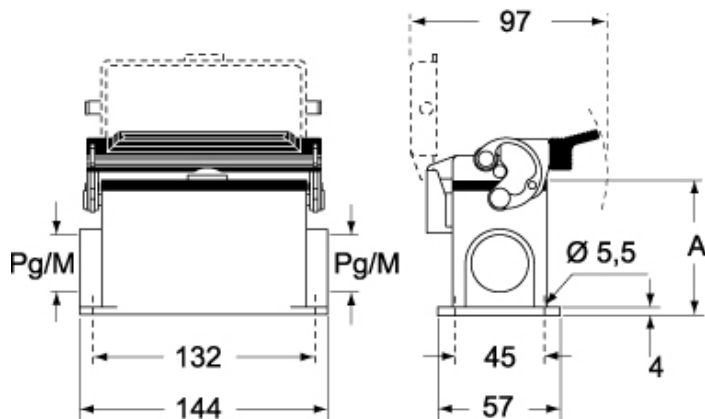

技術詳細

重さ	454,00 g
動作温度範囲 (最小 最大)	-40°C...+125°C

材料特性

その他の素材	レバー: ステンレス鋼、ポリアミド(PA) ガスケット: NBR
カラー	RAL 7040
認証 / 規格	
認証	DNV, BV
UL	ECBT2
cUL	ECBT8

ジェネラルオーダーリングインフォメーション

EAN13 コード	8015747051859
ecl@ss 分類	27440202
ETIM 分類	EC000437

パッケージ情報

パッケージ長さ	475,00 mm
パッケージ高さ	220,00 mm
パッケージ幅	200,00 mm
パッケージ重量	4,54 kg
パッケージ体積	20,90 dm ³
パッケージ 詳細	カートンボックス
パッケージ 数量	10 個
パッケージ EAN コード	8015747248587
サブパッケージ 重量	2,27 kg
サブパッケージ 詳細	プラスチック包装
サブパッケージ 数量	5 個
サブパッケージ EAN バーコード	8015747051866

品番

MAP 24 L32

カタログ図面

CHP L CAP L - MHP L MAP L

CHP LS CAP LS - MHP LS MAP LS

	A
CHP L / MHP L	63
CAP L / MAP L	80
CHP LS / MHP LS	63
CAP LS / MAP LS	80

メモ

mmで示されている寸法は拘束力がなく、予告なく変更される場合があります。