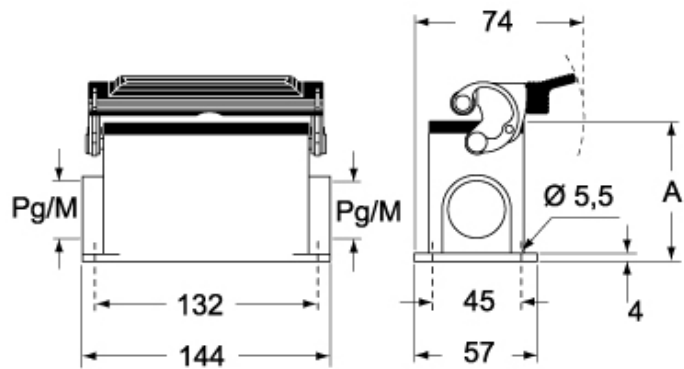

品番

MAP 24 L32

サーフェスマウントハウジング, C-タイプ シリーズ, 1レバー付, M32 ケーブルエントリー, サイズ "104.27", ハイコンストラクション

製品説明	
製品タイプ	サーフェスマウントハウジング
シリーズ	C-タイプ
クロージングタイプ	1レバー付
サイズ	サイズ104.27
ケーブルエントリー	ケーブルエントリー付 M32
仕様	ハイコンストラクション
技術データ	
IP 保護等級	IP65 / IP66 / IP69
技術詳細	
重さ	454,00 g
動作温度範囲 (最小 最大)	-40°C...+125°C

材料特性	
その他の素材	レバー: ステンレス鋼、ポリアミド(PA) ガスケット: NBR
カラー	RAL 7040
認証 / 規格	
認証	DNV, BV
UL	ECBT2
cUL	ECBT8
ジェネラルオーダーリングインフォメーション	
EAN13 コード	8015747051859
ecl@ss 分類	27440202
ETIM 分類	EC000437
パッケージ情報	
パッケージ長さ	475,00 mm
パッケージ高さ	220,00 mm
パッケージ幅	200,00 mm
パッケージ重量	4,54 kg
パッケージ体積	20,90 dm ³
パッケージ 詳細	カートンボックス
パッケージ 数量	10 個
パッケージ EAN コード	8015747248587
サブパッケージ 重量	2,27 kg
サブパッケージ 詳細	プラスチック包装
サブパッケージ 数量	5 個
サブパッケージ EAN バーコード	8015747051866

品番

MAP 24 L32

カタログ図面

CHP L CAP L - MHP L MAP L

CHP LS CAP LS - MHP LS MAP LS

	A
CHP L / MHP L	63
CAP L / MAP L	80
CHP LS / MHP LS	63
CAP LS / MAP LS	80

メモ

mmで示されている寸法は拘束力がなく、予告なく変更される場合があります。