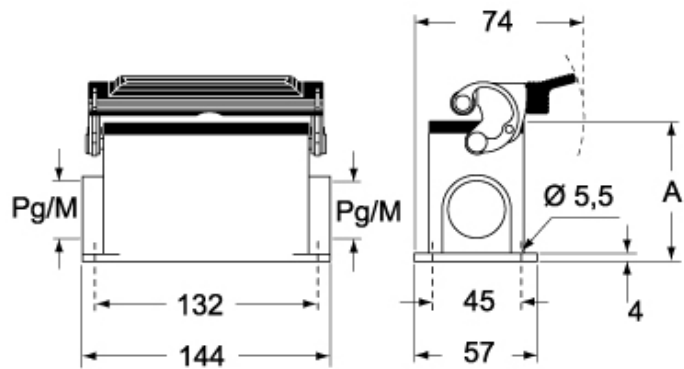

品番

MAP 24 L232

カタログ図面

CHP L CAP L - MHP L MAP L