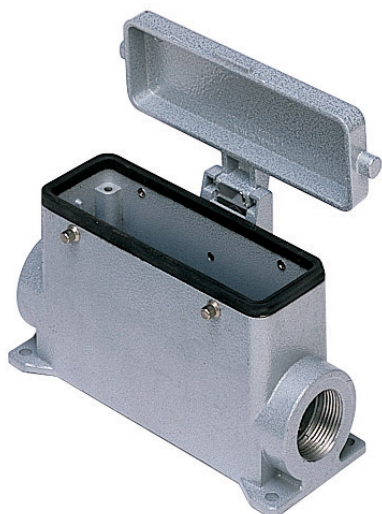

品番

MAP 24 CS232

サーフェスマウントハウジング, C-タイプシリーズ, 4ペグ付, M32 x 2 ケーブルエントリー, サイズ "104.27", ハイコンストラクション, 金属カバー付

製品説明

製品タイプ	サーフェスマウントハウジング
シリーズ	C-タイプ
クロージングタイプ	4ペグ付
サイズ	サイズ104.27
ケーブルエントリー	ケーブルエントリー付 M32 x 2
仕様	ハイコンストラクション, 金属カバー付

技術データ

IP 保護等級	IP65
---------	------

技術詳細

重さ	478,00 g
動作温度範囲 (最小 最大)	-40°C...+125°C

材料特性

その他の素材	ガスケット: NBR
カラー	RAL 7040

認証 / 規格

認証	DNV, BV
UL	ECBT2
cUL	ECBT8