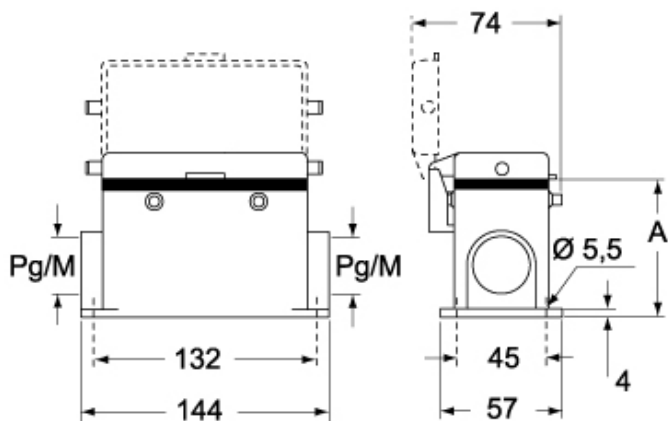

CHP CS/CP CAP CS/CP - MHP CS/CP MAP CS/CP

	A
CHP / MHP	63
CAP / MAP	80
CHP CS / MHP CS	63
CAP CS / MAP CS	80
CHP CP / MHP CP	63
CAP CP / MAP CP	80

メモ

mmで示されている寸法は拘束力がなく、予告なく変更される場合があります。