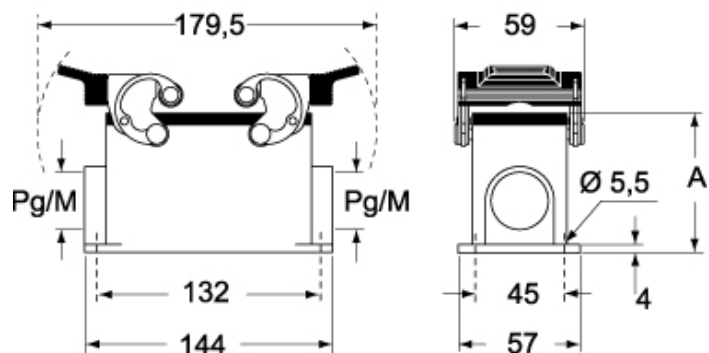

品番

MAP 24 CS232

サーフェスマウントハウジング, C-タイプシリーズ, 4ペグ付, M32 x 2 ケーブルエントリー, サイズ "104.27", ハイコンストラクション, 金属カバー付

製品説明

製品タイプ	サーフェスマウントハウジング
シリーズ	C-タイプ
クロージングタイプ	4ペグ付
サイズ	サイズ104.27
ケーブルエントリー	ケーブルエントリー付 M32 x 2
仕様	ハイコンストラクション, 金属カバー付

技術データ

IP 保護等級	IP65
---------	------

技術詳細

重さ	478,00 g
動作温度範囲 (最小 最大)	-40°C...+125°C

材料特性

その他の素材	ガスケット: NBR
カラー	RAL 7040

認証 / 規格

認証	DNV, BV
UL	ECBT2
cUL	ECBT8

ジェネラルオーダーリングインフォメーション

EAN13 コード	8015747051750
ecl@ss 分類	27440202
ETIM 分類	EC000437

パッケージ情報

パッケージ長さ	475,00 mm
パッケージ高さ	220,00 mm
パッケージ幅	200,00 mm
パッケージ重量	5,40 kg
パッケージ体積	20,90 dm ³
パッケージ 詳細	カートンボックス
パッケージ 数量	10 個
パッケージ EAN コード	8015747244985
サブパッケージ 重量	2,70 kg
サブパッケージ 詳細	プラスチック包装
サブパッケージ 数量	5 個
サブパッケージ EAN バーコード	8015747244992

品番

MAP 24 CS232

カタログ図面

CHP CAP - MHP MAP

CHP CS/CP CAP CS/CP - MHP CS/CP MAP CS/CP

	A
CHP / MHP	63
CAP / MAP	80
CHP CS / MHP CS	63
CAP CS / MAP CS	80
CHP CP / MHP CP	63
CAP CP / MAP CP	80

メモ

mmで示されている寸法は拘束力がなく、予告なく変更される場合があります。