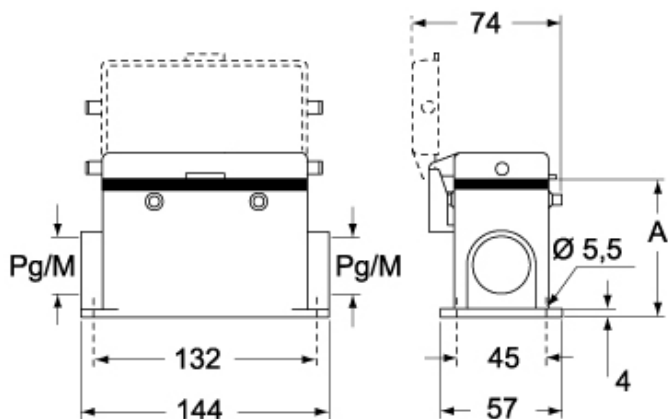

技術データ

IP 保護等級	IP65
---------	------

技術詳細

重さ	478,00 g
動作温度範囲 (最小 最大)	-40°C...+125°C

材料特性

その他の素材	ガスケット: NBR
カラー	RAL 7040

認証 / 規格

認証	DNV, BV
UL	ECBT2
cUL	ECBT8

ジェネラルオーダーリングインフォメーション

EAN13 コード	8015747051750
ecl@ss 分類	27440202
ETIM 分類	EC000437

パッケージ情報

パッケージ長さ	475,00 mm
パッケージ高さ	220,00 mm
パッケージ幅	200,00 mm
パッケージ重量	5,40 kg
パッケージ体積	20,90 dm ³
パッケージ 詳細	カートンボックス
パッケージ 数量	10 個
パッケージ EAN コード	8015747244985
サブパッケージ 重量	2,70 kg
サブパッケージ 詳細	プラスチック包装
サブパッケージ 数量	5 個
サブパッケージ EAN バーコード	8015747244992

品番

MAP 24 CS232

カタログ図面

CHP CAP - MHP MAP

CHP CS/CP CAP CS/CP - MHP CS/CP MAP CS/CP

	A
CHP / MHP	63
CAP / MAP	80
CHP CS / MHP CS	63
CAP CS / MAP CS	80
CHP CP / MHP CP	63
CAP CP / MAP CP	80

メモ

mmで示されている寸法は拘束力がなく、予告なく変更される場合があります。