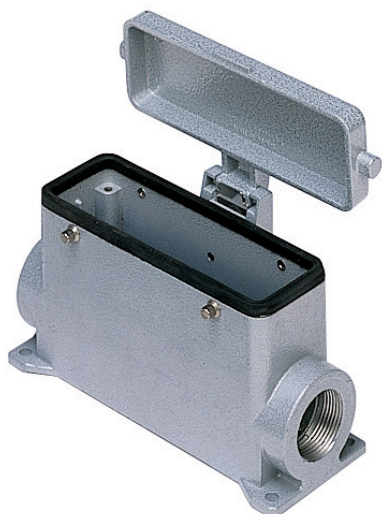

# MAP 24 CS232

サーフェスマウントハウジング, C-タイプシリーズ, 4ペグ付, M32 x 2 ケーブルエントリー, サイズ "104.27", ハイコンストラクション, 金属カバー付

製品説明	
製品タイプ	サーフェスマウントハウジング
シリーズ	C-タイプ
クロージングタイプ	4ペグ付
サイズ	サイズ104.27
ケーブルエントリー	ケーブルエントリー付 M32 x 2
仕様	ハイコンストラクション, 金属カバー付
技術データ	
IP 保護等級	IP65
技術詳細	
重さ	478,00 g
動作温度範囲 (最小 最大)	-40°C...+125°C

材料特性	
その他の素材	ガスケット: NBR
カラー	RAL 7040
認証 / 規格	
認証	DNV, BV
UL	ECBT2
cUL	ECBT8
ジェネラルオーダリングインフォメーション	
EAN13 コード	8015747051750
ecl@ss 分類	27440202
ETIM 分類	EC000437
パッケージ情報	
パッケージ長さ	475,00 mm
パッケージ高さ	220,00 mm
パッケージ幅	200,00 mm
パッケージ重量	5,40 kg
パッケージ体積	20,90 dm <sup>3</sup>
パッケージ 詳細	カートンボックス
パッケージ 数量	10 個
パッケージ EAN コード	8015747244985
サブパッケージ 重量	2,70 kg
サブパッケージ 詳細	プラスチック包装
サブパッケージ 数量	5 個
サブパッケージ EAN バーコード	8015747244992