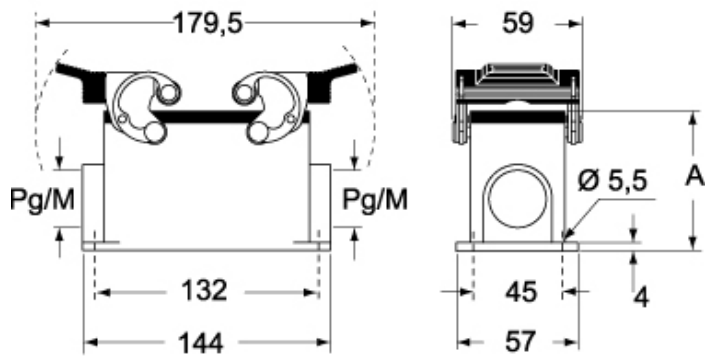

品番

MAP 24 CS232

カタログ図面

CHP CAP - MHP MAP