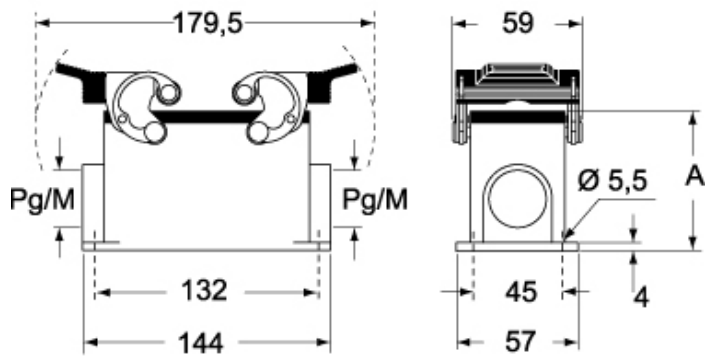

技術データ

IP 保護等級	IP65
---------	------

技術詳細

重さ	460,00 g
動作温度範囲 (最小 最大)	-40°C...+125°C

材料特性

その他の素材	ガスケット: NBR
カラー	RAL 7040

認証 / 規格

認証	DNV, BV
UL	ECBT2
cUL	ECBT8

ジェネラルオーダリングインフォメーション

EAN13 コード	8015747051736
ecl@ss 分類	27440202
ETIM 分類	EC000437

パッケージ情報

パッケージ長さ	475,00 mm
パッケージ高さ	220,00 mm
パッケージ幅	200,00 mm
パッケージ重量	5,10 kg
パッケージ体積	20,90 dm ³
パッケージ 詳細	カートンボックス
パッケージ 数量	10 個
パッケージ EAN コード	8015747244961
サブパッケージ 重量	2,55 kg
サブパッケージ 詳細	プラスチック包装
サブパッケージ 数量	5 個
サブパッケージ EAN バーコード	8015747244978

品番

MAP 24 CP32

カタログ図面

CHP CAP - MHP MAP

CHP CS/CP CAP CS/CP - MHP CS/CP MAP CS/CP

	A
CHP / MHP	63
CAP / MAP	80
CHP CS / MHP CS	63
CAP CS / MAP CS	80
CHP CP / MHP CP	63
CAP CP / MAP CP	80

メモ

mmで示されている寸法は拘束力がなく、予告なく変更される場合があります。