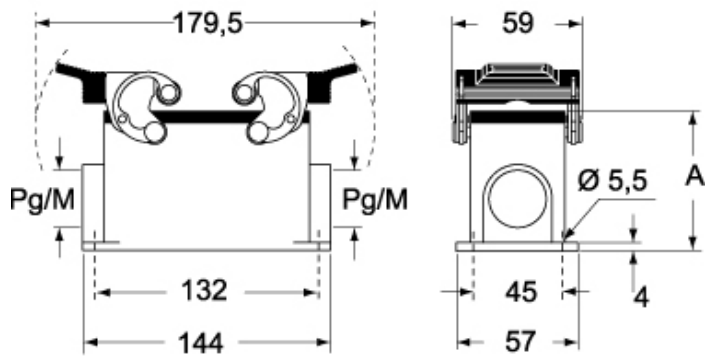

品番

MAP 24 CP32

サーフェスマウントハウジング, C-タイプ
シリーズ, 4ペグ付, M32 ケーブルエントリー, サ
イズ "104.27", ハイコンストラクション, 樹脂
カバー付

製品説明	
製品タイプ	サーフェスマウントハウジング
シリーズ	C-タイプ
クロージングタイプ	4ペグ付
サイズ	サイズ104.27
ケーブルエントリー	ケーブルエントリー付 M32
仕様	ハイコンストラクション, 樹脂カバー付
技術データ	
IP 保護等級	IP65
技術詳細	
重さ	460,00 g
動作温度範囲 (最小 最大)	-40°C...+125°C

材料特性	
その他の素材	ガスケット: NBR
カラー	RAL 7040
認証 / 規格	
認証	DNV, BV
UL	ECBT2
cUL	ECBT8
ジェネラルオーダリングインフォメーション	
EAN13 コード	8015747051736
ecl@ss 分類	27440202
ETIM 分類	EC000437
パッケージ情報	
パッケージ長さ	475,00 mm
パッケージ高さ	220,00 mm
パッケージ幅	200,00 mm
パッケージ重量	5,10 kg
パッケージ体積	20,90 dm ³
パッケージ 詳細	カートンボックス
パッケージ 数量	10 個
パッケージ EAN コード	8015747244961
サブパッケージ 重量	2,55 kg
サブパッケージ 詳細	プラスチック包装
サブパッケージ 数量	5 個
サブパッケージ EAN バーコード	8015747244978

品番

MAP 24 CP32

カタログ図面

CHP CAP - MHP MAP

CHP CS/CP CAP CS/CP - MHP CS/CP MAP CS/CP

	A
CHP / MHP	63
CAP / MAP	80
CHP CS / MHP CS	63
CAP CS / MAP CS	80
CHP CP / MHP CP	63
CAP CP / MAP CP	80

メモ

mmで示されている寸法は拘束力がなく、予告なく変更される場合があります。