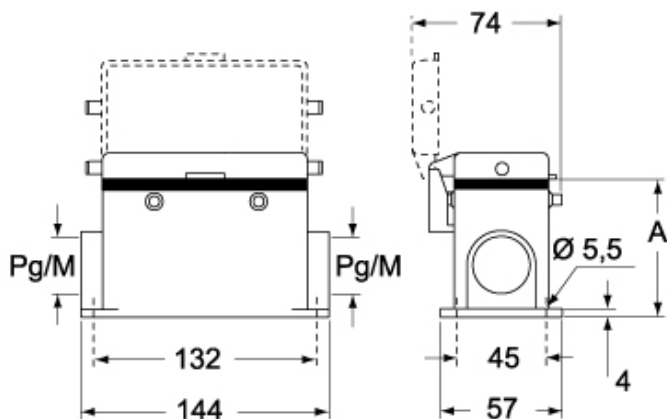

技術データ

IP 保護等級	IP65
---------	------

技術詳細

重さ	460,00 g
動作温度範囲 (最小 最大)	-40°C...+125°C

材料特性

その他の素材	ガスケット: NBR
カラー	RAL 7040

認証 / 規格

認証	DNV, BV
UL	ECBT2
cUL	ECBT8

ジェネラルオーダリングインフォメーション

EAN13 コード	8015747051736
ecl@ss 分類	27440202
ETIM 分類	EC000437

パッケージ情報

パッケージ長さ	475,00 mm
パッケージ高さ	220,00 mm
パッケージ幅	200,00 mm
パッケージ重量	5,10 kg
パッケージ体積	20,90 dm ³
パッケージ 詳細	カートンボックス
パッケージ 数量	10 個
パッケージ EAN コード	8015747244961
サブパッケージ 重量	2,55 kg
サブパッケージ 詳細	プラスチック包装
サブパッケージ 数量	5 個
サブパッケージ EAN バーコード	8015747244978

品番

MAP 24 CP32

カタログ図面

CHP CAP - MHP MAP

CHP CS/CP CAP CS/CP - MHP CS/CP MAP CS/CP

	A
CHP / MHP	63
CAP / MAP	80
CHP CS / MHP CS	63
CAP CS / MAP CS	80
CHP CP / MHP CP	63
CAP CP / MAP CP	80

メモ

mmで示されている寸法は拘束力がなく、予告なく変更される場合があります。