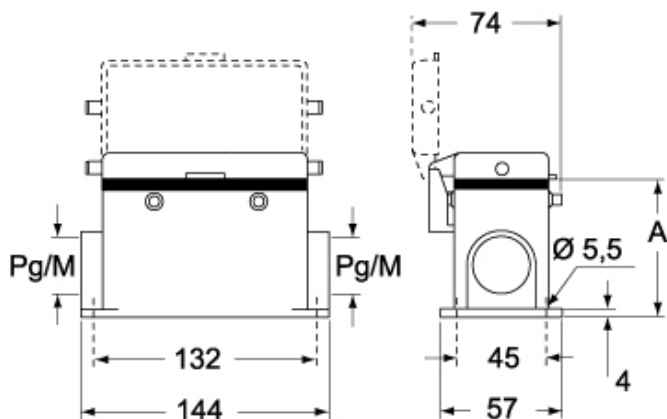

品番

MAP 24 CP32

サーフェスマウントハウジング, C-タイプ
シリーズ, 4ペグ付, M32 ケーブルエントリー, サ
イズ "104.27", ハイコンストラクション, 樹脂
カバー付

製品説明	
製品タイプ	サーフェスマウントハウジング
シリーズ	C-タイプ
クロージングタイプ	4ペグ付
サイズ	サイズ104.27
ケーブルエントリー	ケーブルエントリー付 M32
仕様	ハイコンストラクション, 樹脂カバー付
技術データ	
IP 保護等級	IP65
技術詳細	
重さ	460,00 g
動作温度範囲 (最小 最大)	-40°C...+125°C

材料特性	
その他の素材	ガスケット: NBR
カラー	RAL 7040
認証 / 規格	
認証	DNV, BV
UL	ECBT2
cUL	ECBT8
ジェネラルオーダリングインフォメーション	
EAN13 コード	8015747051736
ecl@ss 分類	27440202
ETIM 分類	EC000437
パッケージ情報	
パッケージ長さ	475,00 mm
パッケージ高さ	220,00 mm
パッケージ幅	200,00 mm
パッケージ重量	5,10 kg
パッケージ体積	20,90 dm ³
パッケージ 詳細	カートンボックス
パッケージ 数量	10 個
パッケージ EAN コード	8015747244961
サブパッケージ 重量	2,55 kg
サブパッケージ 詳細	プラスチック包装
サブパッケージ 数量	5 個
サブパッケージ EAN バーコード	8015747244978

品番

MAP 24 CP32

カタログ図面

CHP CAP - MHP MAP

CHP CS/CP CAP CS/CP - MHP CS/CP MAP CS/CP

	A
CHP / MHP	63
CAP / MAP	80
CHP CS / MHP CS	63
CAP CS / MAP CS	80
CHP CP / MHP CP	63
CAP CP / MAP CP	80

メモ

mmで示されている寸法は拘束力がなく、予告なく変更される場合があります。