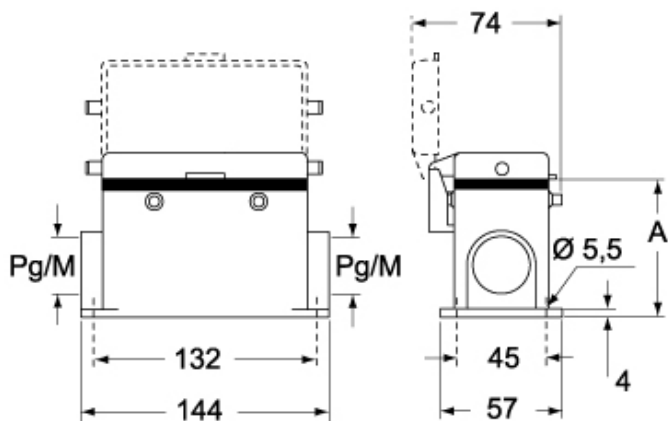

品番

MAP 24 CP232

サーフェスマウントハウジング, C-タイプ
シリーズ, 4ペグ付, M32 x 2 ケーブルエントリー,
サイズ "104.27", ハイコンストラクション, 樹脂
カバー付

製品説明	
製品タイプ	サーフェスマウントハウジング
シリーズ	C-タイプ
クロージングタイプ	4ペグ付
サイズ	サイズ104.27
ケーブルエントリー	ケーブルエントリー付 M32 x 2
仕様	ハイコンストラクション, 樹脂カバー付
技術データ	
IP 保護等級	IP65
技術詳細	
重さ	453,50 g
動作温度範囲 (最小 最大)	-40°C...+125°C

材料特性	
その他の素材	ガスケット: NBR
カラー	RAL 7040
認証 / 規格	
認証	DNV, BV
UL	ECBT2
cUL	ECBT8
ジェネラルオーダーリングインフォメーション	
EAN13 コード	8015747051705
ecl@ss 分類	27440202
ETIM 分類	EC000437
パッケージ情報	
パッケージ長さ	475,00 mm
パッケージ高さ	220,00 mm
パッケージ幅	200,00 mm
パッケージ重量	5,07 kg
パッケージ体積	20,90 dm ³
パッケージ 詳細	カートンボックス
パッケージ 数量	10 個
パッケージ EAN コード	8015747244930
サブパッケージ 重量	2,54 kg
サブパッケージ 詳細	プラスチック包装
サブパッケージ 数量	5 個
サブパッケージ EAN バーコード	8015747244947

品番

MAP 24 CP232

カタログ図面

CHP CAP - MHP MAP

CHP CS/CP CAP CS/CP - MHP CS/CP MAP CS/CP

	A
CHP / MHP	63
CAP / MAP	80
CHP CS / MHP CS	63
CAP CS / MAP CS	80
CHP CP / MHP CP	63
CAP CP / MAP CP	80

メモ

mmで示されている寸法は拘束力がなく、予告なく変更される場合があります。