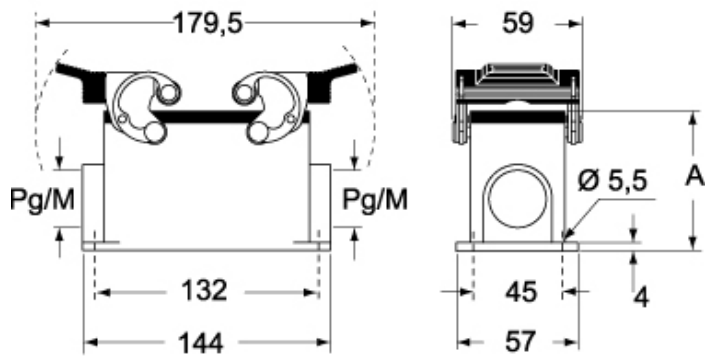

品番

MAP 24 CP232

サーフェスマウントハウジング, C-タイプ
シリーズ, 4ペグ付, M32 x 2 ケーブルエントリー,
サイズ "104.27", ハイコンストラクション, 樹脂
カバー付

製品説明	
製品タイプ	サーフェスマウントハウジング
シリーズ	C-タイプ
クロージングタイプ	4ペグ付
サイズ	サイズ104.27
ケーブルエントリー	ケーブルエントリー付 M32 x 2
仕様	ハイコンストラクション, 樹脂カバー付
技術データ	
IP 保護等級	IP65
技術詳細	
重さ	453,50 g
動作温度範囲 (最小 最大)	-40°C...+125°C

材料特性	
その他の素材	ガスケット: NBR
カラー	RAL 7040
認証 / 規格	
認証	DNV, BV
UL	ECBT2
cUL	ECBT8
ジェネラルオーダーリングインフォメーション	
EAN13 コード	8015747051705
ecl@ss 分類	27440202
ETIM 分類	EC000437
パッケージ情報	
パッケージ長さ	475,00 mm
パッケージ高さ	220,00 mm
パッケージ幅	200,00 mm
パッケージ重量	5,07 kg
パッケージ体積	20,90 dm ³
パッケージ 詳細	カートンボックス
パッケージ 数量	10 個
パッケージ EAN コード	8015747244930
サブパッケージ 重量	2,54 kg
サブパッケージ 詳細	プラスチック包装
サブパッケージ 数量	5 個
サブパッケージ EAN バーコード	8015747244947

品番

MAP 24 CP232

カタログ図面

CHP CAP - MHP MAP

CHP CS/CP CAP CS/CP - MHP CS/CP MAP CS/CP

	A
CHP / MHP	63
CAP / MAP	80
CHP CS / MHP CS	63
CAP CS / MAP CS	80
CHP CP / MHP CP	63
CAP CP / MAP CP	80

メモ

mmで示されている寸法は拘束力がなく、予告なく変更される場合があります。