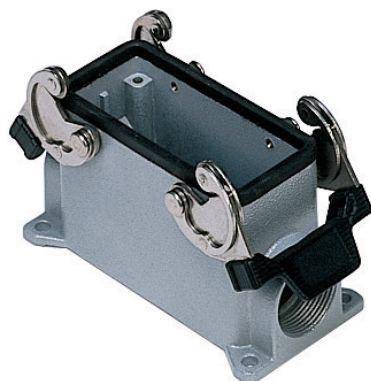

# MAP 16.32

サーフェスマウントハウジング, C-タイプシリーズ, 2レバー付, M32 ケーブルエントリー, サイズ "77.27", ハイコンストラクション

製品説明	
製品タイプ	サーフェスマウントハウジング
シリーズ	C-タイプ
クロージングタイプ	2レバー付
サイズ	サイズ"77.27"
ケーブルエントリー	ケーブルエントリー付 M32
仕様	ハイコンストラクション
技術データ	
IP 保護等級	IP65 / IP66 / IP69
技術詳細	
重さ	445,00 g
動作温度範囲 (最小 最大)	-40°C...+125°C

材料特性	
その他の素材	レバー: ステンレス鋼、 ポリアミド(PA) ガスケット: NBR
カラー	RAL 7040
RoHs適合	適合
中国RoHs-EFUP適合	E
REACH SVHS物質	いいえ
認証 / 規格	
認証	DNV, BV
UL	ECBT2
cUL	ECBT8
ジェネラルオーダリングインフォメーション	
EAN13 コード	8015747051668
ecl@ss 分類	27440202
ETIM 分類	EC000437
パッケージ情報	
パッケージ長さ	475,00 mm
パッケージ高さ	220,00 mm
パッケージ幅	175,00 mm
パッケージ重量	4,45 kg
パッケージ体積	18,29 dm <sup>3</sup>
パッケージ 詳細	カートンボックス
パッケージ 数量	10 個
パッケージ□EAN コード	8015747244916
サブパッケージ 重量	2,23 kg
サブパッケージ 詳細	プラスチック包装
サブパッケージ 数量	5 個
サブパッケージ□EAN バーコード	8015747051675