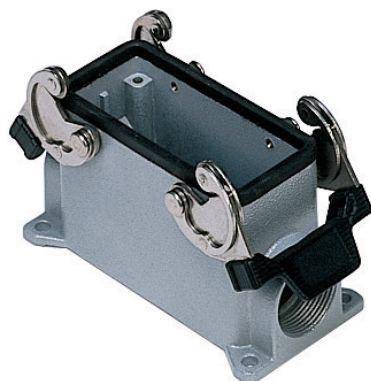

# MAP 16.240

サーフェスマウントハウジング, C-タイプ シリーズ, 2レバー付, M40 x 2 ケーブルエントリー, サイズ "77.27", ハイコンストラクション

製品説明	
製品タイプ	サーフェスマウントハウジング
シリーズ	C-タイプ
クロージングタイプ	2レバー付
サイズ	サイズ"77.27"
ケーブルエントリー	ケーブルエントリー付 M40 x 2
仕様	ハイコンストラクション
技術データ	
IP 保護等級	IP65 / IP66 / IP69
技術詳細	
重さ	385,00 g
動作温度範囲 (最小 最大)	-40°C...+125°C

材料特性	
その他の素材	レバー: ステンレス鋼、 ポリアミド(PA) ガスケット: NBR
カラー	RAL 7040
RoHs適合	適合
中国RoHs-EFUP適合	E
REACH SVHS物質	いいえ
認証 / 規格	
認証	DNV, BV
UL	ECBT2
cUL	ECBT8
ジェネラルオーダーリングインフォメーション	
EAN13 コード	8015747051644
ecl@ss 分類	27440202
ETIM 分類	EC000437
パッケージ情報	
パッケージ長さ	475,00 mm
パッケージ高さ	220,00 mm
パッケージ幅	175,00 mm
パッケージ重量	3,85 kg
パッケージ体積	18,29 dm <sup>3</sup>
パッケージ 詳細	カートンボックス
パッケージ 数量	10 個
パッケージ EAN コード	8015747244893
サブパッケージ 重量	1,93 kg
サブパッケージ 詳細	プラスチック包装
サブパッケージ 数量	5 個
サブパッケージ EAN バーコード	8015747051651