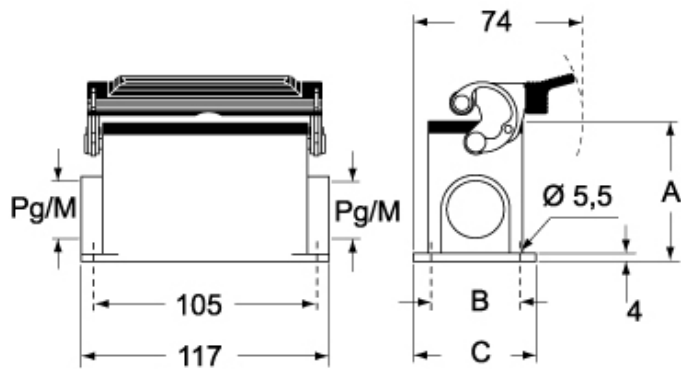

技術データ

IP 保護等級 IP65

技術詳細

重さ	415,00 g
動作温度範囲 (最小 最大)	-40°C...+125°C

材料特性

その他の素材 レバー: ステンレス鋼、ポリアミド(PA)
ガスケット: NBR

カラー RAL 7040

認証 / 規格

認証	DNV, BV
UL	ECBT2
cUL	ECBT8

ジェネラルオーダーリングインフォメーション

EAN13 コード 8015747051545

ecl@ss 分類 27440202

ETIM 分類 EC000437

パッケージ情報

パッケージ長さ	475,00 mm
パッケージ高さ	220,00 mm
パッケージ幅	175,00 mm
パッケージ重量	4,15 kg
パッケージ体積	18,29 dm ³
パッケージ 詳細	カートンボックス
パッケージ 数量	10 個
パッケージ EAN コード	8015747244763
サブパッケージ 重量	2,08 kg
サブパッケージ 詳細	プラスチック包装
サブパッケージ 数量	5 個
サブパッケージ EAN バーコード	8015747244770

品番

MAP 16 LS232

カタログ図面

CHP L CAP L - MHP L MAP L

CHP LS CAP LS - MHP LS MAP LS

	A
CHP L / MHP L	63
CAP L / MAP L	77
CHP LS / MHP LS	63
CAP LS / MAP LS	77

メモ

mmで示されている寸法は拘束力がなく、予告なく変更される場合があります。