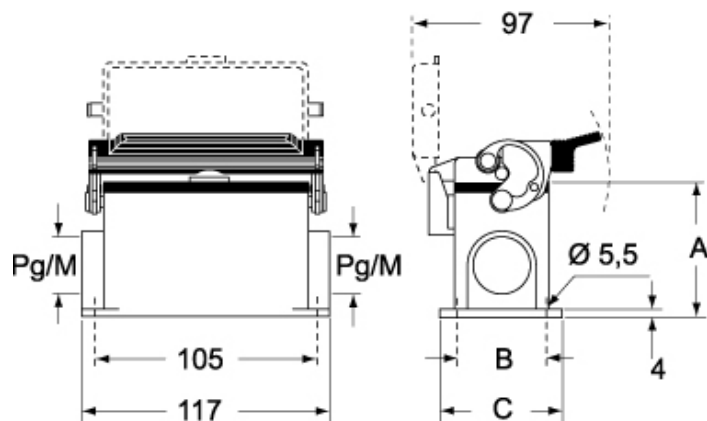

技術データ

IP 保護等級 IP65

技術詳細

重さ	415,00 g
動作温度範囲 (最小 最大)	-40°C...+125°C

材料特性

その他の素材 レバー: ステンレス鋼、ポリアミド(PA)
ガスケット: NBR

カラー RAL 7040

認証 / 規格

認証	DNV, BV
UL	ECBT2
cUL	ECBT8

ジェネラルオーダーリングインフォメーション

EAN13 コード 8015747051545

ecl@ss 分類 27440202

ETIM 分類 EC000437

パッケージ情報

パッケージ長さ	475,00 mm
パッケージ高さ	220,00 mm
パッケージ幅	175,00 mm
パッケージ重量	4,15 kg
パッケージ体積	18,29 dm ³
パッケージ 詳細	カートンボックス
パッケージ 数量	10 個
パッケージ EAN コード	8015747244763
サブパッケージ 重量	2,08 kg
サブパッケージ 詳細	プラスチック包装
サブパッケージ 数量	5 個
サブパッケージ EAN バーコード	8015747244770

品番

MAP 16 LS232

カタログ図面

CHP L CAP L - MHP L MAP L

CHP LS CAP LS - MHP LS MAP LS

	A
CHP L / MHP L	63
CAP L / MAP L	77
CHP LS / MHP LS	63
CAP LS / MAP LS	77

メモ

mmで示されている寸法は拘束力がなく、予告なく変更される場合があります。