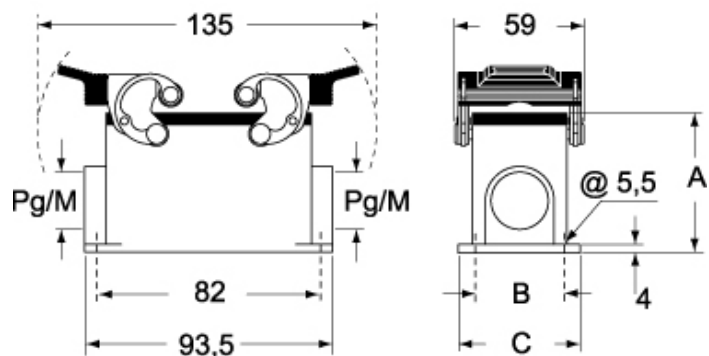

品番

MAP 10.40

サーフェスマウントハウジング, C-タイプシリーズ, 2レバー付, M40 ケーブルエントリー, サイズ "57.27", ハイコンストラクション

製品説明	
製品タイプ	サーフェスマウントハウジング
シリーズ	C-タイプ
クロージングタイプ	2レバー付
サイズ	サイズ"57.27"
ケーブルエントリー	ケーブルエントリー付 M40
仕様	ハイコンストラクション
技術データ	
IP 保護等級	IP65 / IP66 / IP69
技術詳細	
重さ	320,00 g
動作温度範囲 (最小 最大)	-40°C...+125°C

材料特性	
その他の素材	レバー: ステンレス鋼、 ポリアミド(PA) ガスケット: NBR
カラー	RAL 7040
RoHs適合	適合
中国RoHs-EFUP適合	E
REACH SVHS物質	いいえ
認証 / 規格	
認証	DNV, BV
UL	ECBT2
cUL	ECBT8
ジェネラルオーダリングインフォメーション	
EAN13 コード	8015747051347
ecl@ss 分類	27440202
ETIM 分類	EC000437
パッケージ情報	
パッケージ長さ	475,00 mm
パッケージ高さ	200,00 mm
パッケージ幅	150,00 mm
パッケージ重量	3,20 kg
パッケージ体積	14,25 dm ³
パッケージ 詳細	カートンボックス
パッケージ 数量	10 個
パッケージ EAN コード	8015747244602
サブパッケージ 重量	1,60 kg
サブパッケージ 詳細	プラスチック包装
サブパッケージ 数量	5 個
サブパッケージ EAN バーコード	8015747051354

品番

MAP 10.40

カタログ図面

CHP CAP - MHP MAP

CHP CS/CP CAP CS/CP - MHP CS/CP MAP CS/CP

	A	B	C
CHP L / MHP L	57	40	52
CAP L / MAP L	73	45	57
CHP CS / MHP CS	57	40	52
CAP CS / MAP CS	73	45	57
CHP CP / MHP CP	57	40	52
CAP CP / MAP CP	73	45	57

メモ

mmで示されている寸法は拘束力がなく、予告なく変更される場合があります。