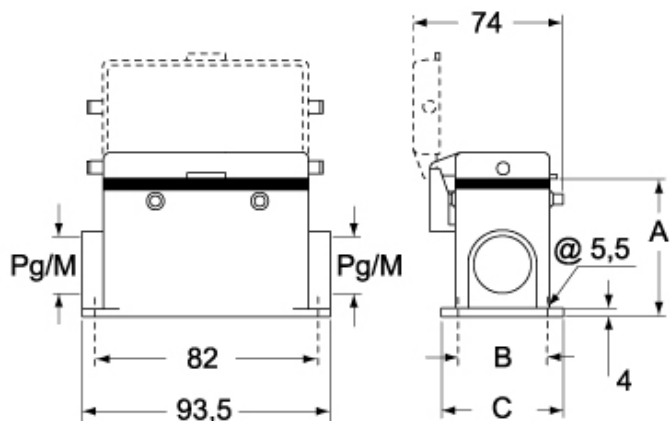

品番

MAP 10.40

サーフェスマウントハウジング, C-タイプシリーズ, 2レバー付, M40 ケーブルエントリー, サイズ "57.27", ハイコンストラクション

製品説明	
製品タイプ	サーフェスマウントハウジング
シリーズ	C-タイプ
クロージングタイプ	2レバー付
サイズ	サイズ"57.27"
ケーブルエントリー	ケーブルエントリー付 M40
仕様	ハイコンストラクション
技術データ	
IP 保護等級	IP65 / IP66 / IP69
技術詳細	
重さ	320,00 g
動作温度範囲 (最小 最大)	-40°C...+125°C

材料特性	
その他の素材	レバー: ステンレス鋼、 ポリアミド(PA) ガスケット: NBR
カラー	RAL 7040
RoHs適合	適合
中国RoHs-EFUP適合	E
REACH SVHS物質	いいえ
認証 / 規格	
認証	DNV, BV
UL	ECBT2
cUL	ECBT8
ジェネラルオーダリングインフォメーション	
EAN13 コード	8015747051347
ecl@ss 分類	27440202
ETIM 分類	EC000437
パッケージ情報	
パッケージ長さ	475,00 mm
パッケージ高さ	200,00 mm
パッケージ幅	150,00 mm
パッケージ重量	3,20 kg
パッケージ体積	14,25 dm ³
パッケージ 詳細	カートンボックス
パッケージ 数量	10 個
パッケージ EAN コード	8015747244602
サブパッケージ 重量	1,60 kg
サブパッケージ 詳細	プラスチック包装
サブパッケージ 数量	5 個
サブパッケージ EAN バーコード	8015747051354

品番

MAP 10.40

カタログ図面

CHP CAP - MHP MAP

CHP CS/CP CAP CS/CP - MHP CS/CP MAP CS/CP

	A	B	C
CHP L / MHP L	57	40	52
CAP L / MAP L	73	45	57
CHP CS / MHP CS	57	40	52
CAP CS / MAP CS	73	45	57
CHP CP / MHP CP	57	40	52
CAP CP / MAP CP	73	45	57

メモ

mmで示されている寸法は拘束力がなく、予告なく変更される場合があります。