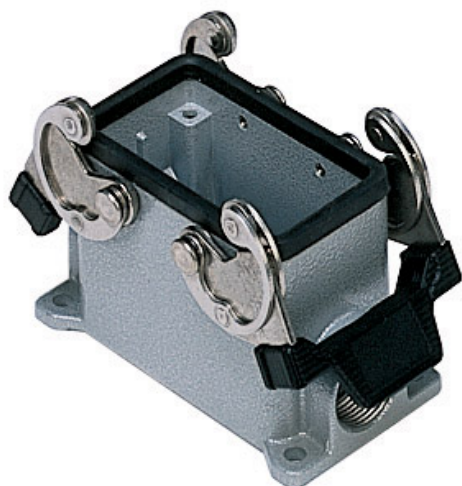

品番

MAP 10.40

サーフェスマウントハウジング, C-タイプシリーズ, 2レバー付, M40 ケーブルエントリー, サイズ "57.27", ハイコンストラクション

製品説明	
製品タイプ	サーフェスマウントハウジング
シリーズ	C-タイプ
クロージングタイプ	2レバー付
サイズ	サイズ"57.27"
ケーブルエントリー	ケーブルエントリー付 M40
仕様	ハイコンストラクション
技術データ	
IP 保護等級	IP65 / IP66 / IP69
技術詳細	
重さ	320,00 g
動作温度範囲 (最小 最大)	-40°C...+125°C

材料特性	
その他の素材	レバー: ステンレス鋼、 ポリアミド(PA) ガスケット: NBR
カラー	RAL 7040
RoHs適合	適合
中国RoHs-EFUP適合	E
REACH SVHS物質	いいえ
認証 / 規格	
認証	DNV, BV
UL	ECBT2
cUL	ECBT8
ジェネラルオーダリングインフォメーション	
EAN13 コード	8015747051347
ecl@ss 分類	27440202
ETIM 分類	EC000437
パッケージ情報	
パッケージ長さ	475,00 mm
パッケージ高さ	200,00 mm
パッケージ幅	150,00 mm
パッケージ重量	3,20 kg
パッケージ体積	14,25 dm ³
パッケージ 詳細	カートンボックス
パッケージ 数量	10 個
パッケージ EAN コード	8015747244602
サブパッケージ 重量	1,60 kg
サブパッケージ 詳細	プラスチック包装
サブパッケージ 数量	5 個
サブパッケージ EAN バーコード	8015747051354