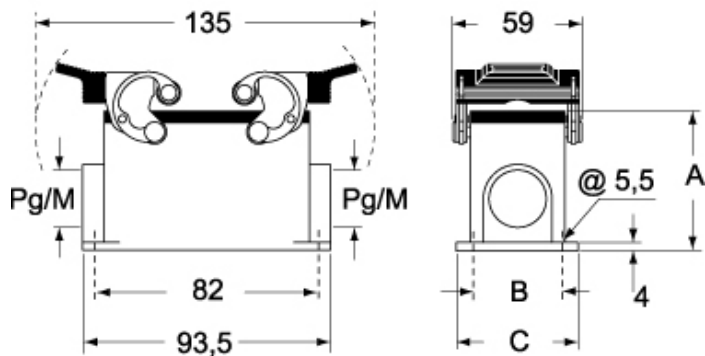

品番

MAP 10.32

カタログ図面

CHP CAP - MHP MAP