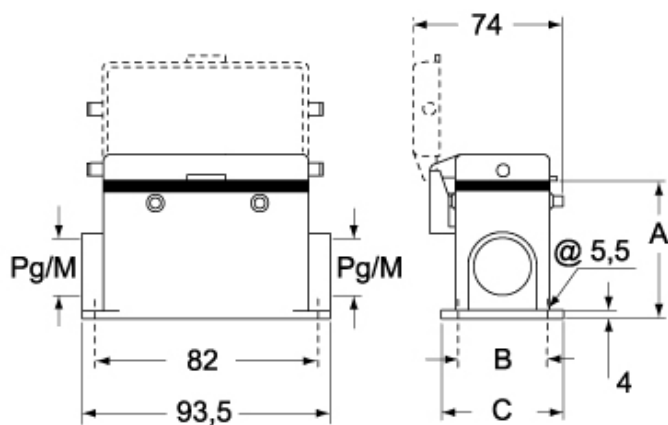

CHP CS/CP CAP CS/CP - MHP CS/CP MAP CS/CP

	A	B	C
CHP L / MHP L	57	40	52
CAP L / MAP L	73	45	57
CHP CS / MHP CS	57	40	52
CAP CS / MAP CS	73	45	57
CHP CP / MHP CP	57	40	52
CAP CP / MAP CP	73	45	57

メモ

mmで示されている寸法は拘束力がなく、予告なく変更される場合があります。