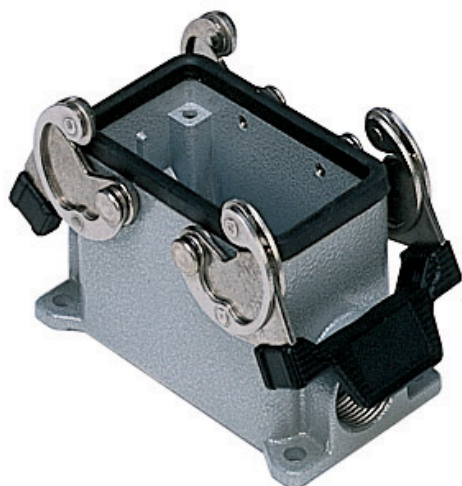

# MAP 10.32

サーフェスマウントハウジング, C-タイプシリーズ, 2レバー付, M32 ケーブルエントリー, サイズ "57.27", ハイコンストラクション

製品説明	
製品タイプ	サーフェスマウントハウジング
シリーズ	C-タイプ
クロージングタイプ	2レバー付
サイズ	サイズ"57.27"
ケーブルエントリー	ケーブルエントリー付 M32
仕様	ハイコンストラクション
技術データ	
IP 保護等級	IP65 / IP66 / IP69
技術詳細	
重さ	380,00 g
動作温度範囲 (最小 最大)	-40°C...+125°C

材料特性	
その他の素材	レバー: ステンレス鋼、 ポリアミド(PA) ガスケット: NBR
カラー	RAL 7040
RoHs適合	適合
中国RoHs-EFUP適合	E
REACH SVHS物質	いいえ
認証 / 規格	
認証	DNV, BV
UL	ECBT2
cUL	ECBT8
ジェネラルオーダリングインフォメーション	
EAN13 コード	8015747051323
ecl@ss 分類	27440202
ETIM 分類	EC000437
パッケージ情報	
パッケージ長さ	475,00 mm
パッケージ高さ	200,00 mm
パッケージ幅	150,00 mm
パッケージ重量	3,80 kg
パッケージ体積	14,25 dm <sup>3</sup>
パッケージ 詳細	カートンボックス
パッケージ 数量	10 個
パッケージ EAN コード	8015747244596
サブパッケージ 重量	1,90 kg
サブパッケージ 詳細	プラスチック包装
サブパッケージ 数量	5 個
サブパッケージ EAN バーコード	8015747051330