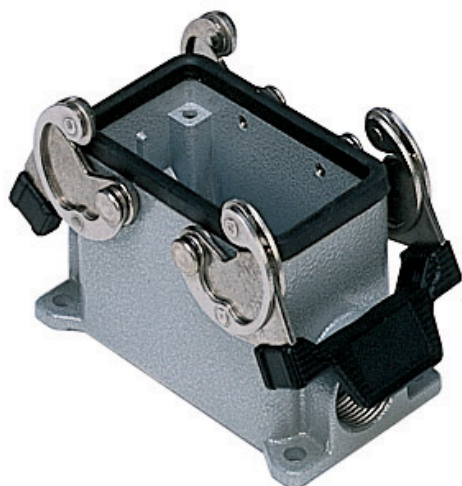

品番

MAP 10.232

サーフェスマウントハウジング, C-タイプ シリーズ, 2レバー付, M32 x 2 ケーブルエントリー, サイズ "57.27", ハイコンストラクション

製品説明	
製品タイプ	サーフェスマウントハウジング
シリーズ	C-タイプ
クロージングタイプ	2レバー付
サイズ	サイズ"57.27"
ケーブルエントリー	ケーブルエントリー付 M32 x 2
仕様	ハイコンストラクション
技術データ	
IP 保護等級	IP65 / IP66 / IP69
技術詳細	
重さ	348,00 g
動作温度範囲 (最小 最大)	-40°C...+125°C

材料特性	
その他の素材	レバー: ステンレス鋼、 ポリアミド(PA) ガスケット: NBR
カラー	RAL 7040
RoHs適合	適合
中国RoHs-EFUP適合	E
REACH SVHS物質	いいえ
認証 / 規格	
認証	DNV, BV
UL	ECBT2
cUL	ECBT8
ジェネラルオーダリングインフォメーション	
EAN13 コード	8015747051286
ecl@ss 分類	27440202
ETIM 分類	EC000437
パッケージ情報	
パッケージ長さ	475,00 mm
パッケージ高さ	200,00 mm
パッケージ幅	150,00 mm
パッケージ重量	3,48 kg
パッケージ体積	14,25 dm ³
パッケージ 詳細	カートンボックス
パッケージ 数量	10 個
パッケージ□EAN コード	8015747244565
サブパッケージ 重量	1,74 kg
サブパッケージ 詳細	プラスチック包装
サブパッケージ 数量	5 個
サブパッケージ□EAN バーコード	8015747051293