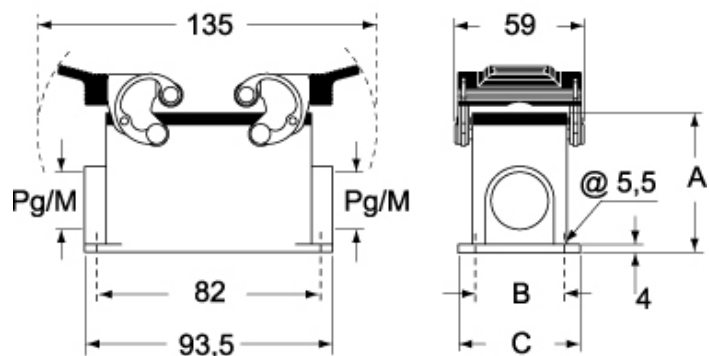

品番

MAP 10.232

サーフェスマウントハウジング, C-タイプ シリーズ, 2レバー付, M32 x 2 ケーブルエントリー, サイズ "57.27", ハイコンストラクション

製品説明	
製品タイプ	サーフェスマウントハウジング
シリーズ	C-タイプ
クロージングタイプ	2レバー付
サイズ	サイズ"57.27"
ケーブルエントリー	ケーブルエントリー付 M32 x 2
仕様	ハイコンストラクション
技術データ	
IP 保護等級	IP65 / IP66 / IP69
技術詳細	
重さ	348,00 g
動作温度範囲 (最小 最大)	-40°C...+125°C

材料特性	
その他の素材	レバー: ステンレス鋼、 ポリアミド(PA) ガスケット: NBR
カラー	RAL 7040
RoHs適合	適合
中国RoHs-EFUP適合	E
REACH SVHS物質	いいえ
認証 / 規格	
認証	DNV, BV
UL	ECBT2
cUL	ECBT8
ジェネラルオーダリングインフォメーション	
EAN13 コード	8015747051286
ecl@ss 分類	27440202
ETIM 分類	EC000437
パッケージ情報	
パッケージ長さ	475,00 mm
パッケージ高さ	200,00 mm
パッケージ幅	150,00 mm
パッケージ重量	3,48 kg
パッケージ体積	14,25 dm ³
パッケージ 詳細	カートンボックス
パッケージ 数量	10 個
パッケージ□EAN コード	8015747244565
サブパッケージ 重量	1,74 kg
サブパッケージ 詳細	プラスチック包装
サブパッケージ 数量	5 個
サブパッケージ□EAN バーコード	8015747051293

品番

MAP 10.232

カタログ図面

CHP CAP - MHP MAP

CHP CS/CP CAP CS/CP - MHP CS/CP MAP CS/CP

	A	B	C
CHP L / MHP L	57	40	52
CAP L / MAP L	73	45	57
CHP CS / MHP CS	57	40	52
CAP CS / MAP CS	73	45	57
CHP CP / MHP CP	57	40	52
CAP CP / MAP CP	73	45	57

メモ

mmで示されている寸法は拘束力がなく、予告なく変更される場合があります。