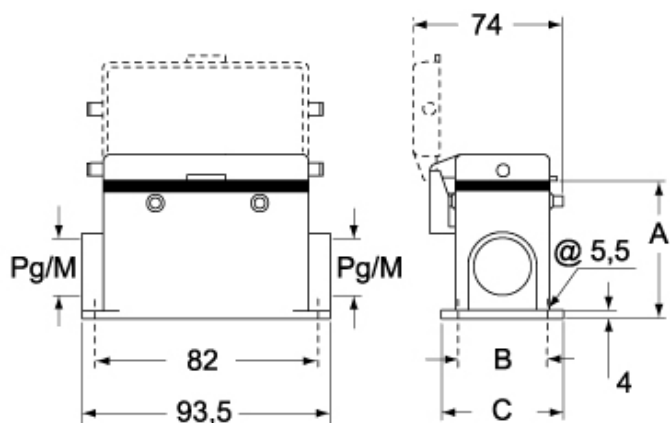

品番

MAP 10.232

サーフェスマウントハウジング, C-タイプ シリーズ, 2レバー付, M32 x 2 ケーブルエントリー, サイズ "57.27", ハイコンストラクション

製品説明	
製品タイプ	サーフェスマウントハウジング
シリーズ	C-タイプ
クロージングタイプ	2レバー付
サイズ	サイズ"57.27"
ケーブルエントリー	ケーブルエントリー付 M32 x 2
仕様	ハイコンストラクション
技術データ	
IP 保護等級	IP65 / IP66 / IP69
技術詳細	
重さ	348,00 g
動作温度範囲 (最小 最大)	-40°C...+125°C

材料特性	
その他の素材	レバー: ステンレス鋼、 ポリアミド(PA) ガスケット: NBR
カラー	RAL 7040
RoHs適合	適合
中国RoHs-EFUP適合	E
REACH SVHS物質	いいえ
認証 / 規格	
認証	DNV, BV
UL	ECBT2
cUL	ECBT8
ジェネラルオーダリングインフォメーション	
EAN13 コード	8015747051286
ecl@ss 分類	27440202
ETIM 分類	EC000437
パッケージ情報	
パッケージ長さ	475,00 mm
パッケージ高さ	200,00 mm
パッケージ幅	150,00 mm
パッケージ重量	3,48 kg
パッケージ体積	14,25 dm ³
パッケージ 詳細	カートンボックス
パッケージ 数量	10 個
パッケージ□EAN コード	8015747244565
サブパッケージ 重量	1,74 kg
サブパッケージ 詳細	プラスチック包装
サブパッケージ 数量	5 個
サブパッケージ□EAN バーコード	8015747051293

品番

MAP 10.232

カタログ図面

CHP CAP - MHP MAP

CHP CS/CP CAP CS/CP - MHP CS/CP MAP CS/CP

	A	B	C
CHP L / MHP L	57	40	52
CAP L / MAP L	73	45	57
CHP CS / MHP CS	57	40	52
CAP CS / MAP CS	73	45	57
CHP CP / MHP CP	57	40	52
CAP CP / MAP CP	73	45	57

メモ

mmで示されている寸法は拘束力がなく、予告なく変更される場合があります。