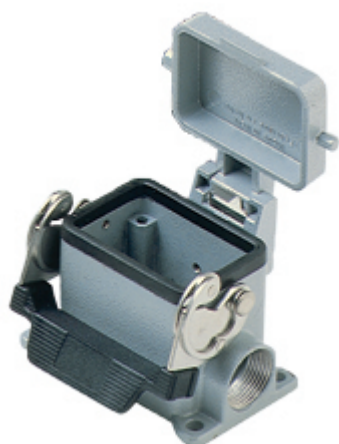

# MAP 06 LS240

サーフェスマウントハウジング, C-タイプシリーズ, 1レバー付, M40 x 2 ケーブルエントリー, サイズ "44.27", ハイコンストラクション, 金属カバー付

## 製品説明

製品タイプ	サーフェスマウントハウジング
シリーズ	C-タイプ
クロージングタイプ	1レバー付
サイズ	サイズ"44.27"
ケーブルエントリー	ケーブルエントリー付 M40 x 2
仕様	ハイコンストラクション, 金属カバー付

## 材料特性

その他の素材	レバー: ステンレス鋼、ポリアミド(PA) ガスケット: NBR
カラー	RAL 7040
RoHs適合	適合
中国RoHs- <b>EFUP</b> 適合	E
REACH SVHS物質	いいえ