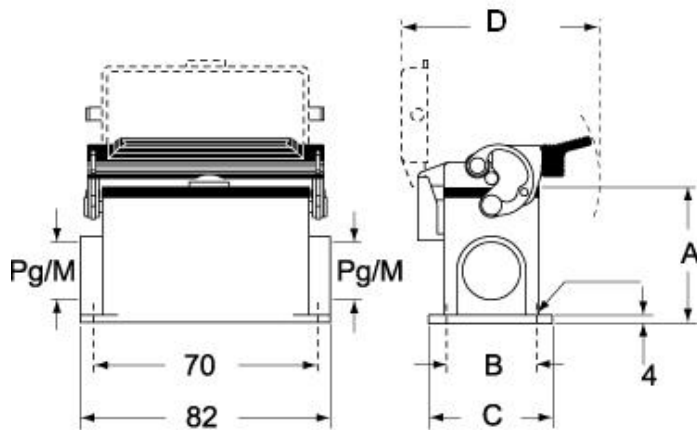

パッケージ情報	
パッケージ長さ	475,00 mm
パッケージ高さ	200,00 mm
パッケージ幅	150,00 mm
パッケージ重量	2,75 kg
パッケージ体積	14,25 dm ³
パッケージ 詳細	カートンボックス
パッケージ 数量	10 個
パッケージ□EAN コード	8015747239288
サブパッケージ 重量	1,38 kg
サブパッケージ 詳細	プラスチック包装
サブパッケージ 数量	5 個
サブパッケージ□EAN バーコード	8015747050913

品番

MAP 06 L240

カタログ図面

CHP L CAP L - MHP L MAP L

CHP LS CAP LS - MHP LS MAP LS

メモ

mmで示されている寸法は拘束力がなく、予告なく変更される場合があります。