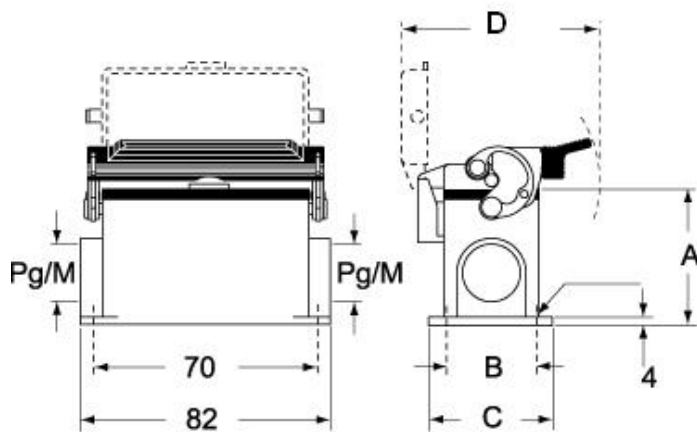

技術データ

IP 保護等級	IP65 / IP66 / IP69
---------	--------------------

技術詳細

重さ	344,00 g
動作温度範囲 (最小 最大)	-40°C...+125°C

材料特性

その他の素材	レバー: ステンレス鋼、ポリアミド(PA) ガスケット: NBR
カラー	RAL 7040
RoHs適合	適合
中国RoHs- EFUP 適合	E
REACH SVHS物質	いいえ

認証 / 規格

認証	DNV, BV
UL	ECBT2
cUL	ECBT8

ジェネラルオーダーリングインフォメーション

EAN13 コード	8015747050883
ecl@ss 分類	27440202
ETIM 分類	EC000437

パッケージ情報

パッケージ長さ	475,00 mm
パッケージ高さ	200,00 mm
パッケージ幅	150,00 mm
パッケージ重量	3,77 kg
パッケージ体積	14,25 dm ³
パッケージ 詳細	カートンボックス
パッケージ 数量	10 個
パッケージ EAN コード	8015747239271
サブパッケージ 重量	1,89 kg
サブパッケージ 詳細	プラスチック包装
サブパッケージ 数量	5 個
サブパッケージ EAN バーコード	8015747050890

品番

MAP 06 L232

カタログ図面

CHP L CAP L - MHP L MAP L

CHP LS CAP LS - MHP LS MAP LS

メモ

mmで示されている寸法は拘束力がなく、予告なく変更される場合があります。