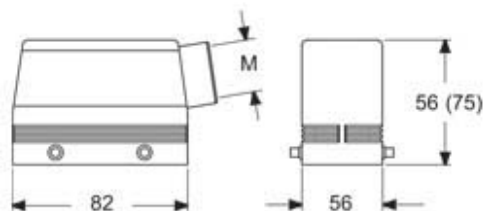

UL ECBT2

cUL ECBT8

ジェネラルオーダーリングインフォメーション

EAN13 コード 8015747254304

ecl@ss 分類 27440202

ETIM 分類 EC000437

品番

MAOE 50.32

カタログ図面

メモ

mmで示されている寸法は拘束力がなく、予告なく変更される場合があります。
