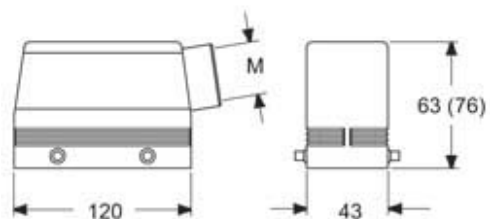

品番

MAOE 24.40

カタログ図面

メモ

mmで示されている寸法は拘束力がなく、予告なく変更される場合があります。