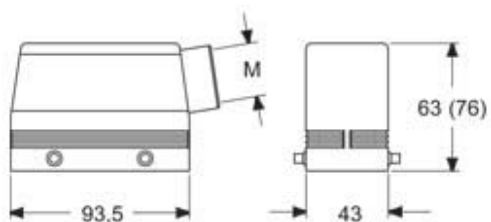

品番

MAOE 16.32

カタログ図面

メモ

mmで示されている寸法は拘束力がなく、予告なく変更される場合があります。