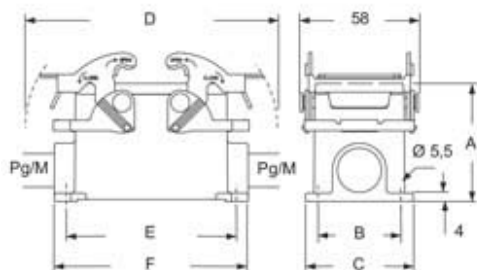

技術詳細

重さ	1,00 g
動作温度範囲 (最小 最大)	-40°C...+125°C

材料特性

その他の素材	レバー: ステンレス鋼 ガスケット: FKM
カラー	RAL 7016
認証 / 規格	
認証	DNV, BV
UL	ECBT2
cUL	ECBT8

ジェネラルオーダリングインフォメーション

EAN13 コード	8015747254250
ecl@ss 分類	27440202
ETIM 分類	EC000437

パッケージ情報

パッケージ長さ	300,00 mm
パッケージ高さ	160,00 mm
パッケージ幅	180,00 mm
パッケージ 詳細	カートンボックス
パッケージ 数量	10 個
パッケージ EAN コード	8015747303569
サブパッケージ 詳細	プラスチック包装
サブパッケージ 数量	5 個
サブパッケージ EAN バーコード	8015747303576

品番

M7PE 24.25

カタログ図面

type	A	B	C	D	E	F
M7P 24	63	45	57	169	132	144
M7AP 24	80	45	57	169	132	144

メモ

mmで示されている寸法は拘束力がなく、予告なく変更される場合があります。