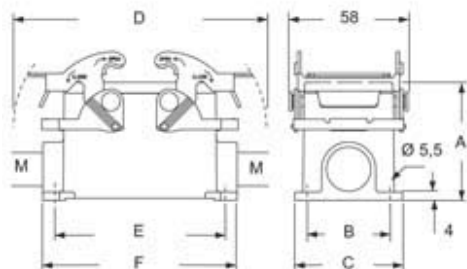

技術データ

IP 保護等級 IP66 / IP67 / IP69

技術詳細

動作温度範囲 (最小 最大) -40°C...+125°C

材料特性

| | |
|---------|---------------------------|
| その他の素材 | レバー: ステンレス鋼 ガスケット: FKM |
| カラー | RAL 7016 |
| 認証 / 規格 | |
| 認証 | DNV, BV |
| UL | ECBT2 |
| cUL | ECBT8 |

ジェネラルオーダーリングインフォメーション

| | |
|-----------|---------------|
| EAN13 コード | 8015747254212 |
| ecl@ss 分類 | 27440202 |
| ETIM 分類 | EC000437 |

品番

M7PE 10.220

カタログ図面

| type | A | B | C | D | E | F |
|----------|----|----|----|-----|----|------|
| M7PE 10 | 57 | 40 | 52 | 122 | 82 | 93,5 |
| M7APE 10 | 73 | 45 | 57 | 122 | 82 | 93,5 |

メモ

mmで示されている寸法は拘束力がなく、予告なく変更される場合があります。