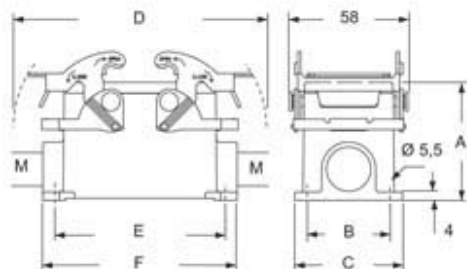

品番

M7PE 10.20

サーフェスマウントハウジング, E-Xtreme®
V-タイプ シリーズ, 2レバー付, M20 ケーブルエ
ントリー, サイズ "57.27"

製品説明	
製品タイプ	サーフェスマウントハウジング
シリーズ	E-Xtreme® V-タイプ
クロージングタイプ	2レバー付
サイズ	サイズ"57.27"
ケーブルエントリー	ケーブルエントリー付 M20
技術データ	
IP 保護等級	IP66 / IP67 / IP69
技術詳細	
重さ	280,00 g
動作温度範囲 (最小 最大)	-40°C...+125°C

材料特性	
その他の素材	レバー: ステンレス鋼 ガスケット: FKM
カラー	RAL 7016
認証 / 規格	
認証	DNV, BV
UL	ECBT2
cUL	ECBT8
ジェネラルオーダリングインフォメーション	
EAN13 コード	8015747250511
ecl@ss 分類	27440202
ETIM 分類	EC000437
パッケージ情報	
パッケージ長さ	475,00 mm
パッケージ高さ	200,00 mm
パッケージ幅	150,00 mm
パッケージ重量	3,08 kg
パッケージ体積	14,25 dm ³
パッケージ 詳細	カートンボックス
パッケージ 数量	10 個
パッケージ EAN コード	8015747250658
サブパッケージ 重量	1,54 kg
サブパッケージ 詳細	プラスチック包装
サブパッケージ 数量	5 個
サブパッケージ EAN バーコード	8015747250665

品番

M7PE 10.20

カタログ図面

type	A	B	C	D	E	F
M7PE 10	57	40	52	122	82	93,5
M7APE 10	73	45	57	122	82	93,5

メモ

mmで示されている寸法は拘束力がなく、予告なく変更される場合があります。