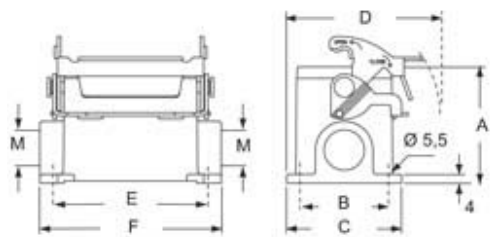

# M7PE 06 L20

サーフェスマウントハウジング, E-Xtreme®  
V-タイプ シリーズ, 1レバー付, M20 ケーブルエ  
ントリー, サイズ "44.27"

製品説明	
製品タイプ	サーフェスマウントハウジング
シリーズ	E-Xtreme® V-タイプ
クロージングタイプ	1レバー付
サイズ	サイズ"44.27"
ケーブルエントリー	ケーブルエントリー付 M20
技術データ	
IP 保護等級	IP66 / IP67 / IP69
技術詳細	
重さ	200,00 g
動作温度範囲 (最小 最大)	-40°C...+125°C

材料特性	
その他の素材	レバー: ステンレス鋼 ガスケット: FKM
カラー	RAL 7016
認証 / 規格	
認証	DNV, BV
UL	ECBT2
cUL	ECBT8
ジェネラルオーダーリングインフォメーション	
EAN13 コード	8015747250504
ecl@ss 分類	27440202
ETIM 分類	EC000437
パッケージ情報	
パッケージ長さ	475,00 mm
パッケージ高さ	160,00 mm
パッケージ幅	140,00 mm
パッケージ重量	2,30 kg
パッケージ体積	10,64 dm <sup>3</sup>
パッケージ 詳細	カートンボックス
パッケージ 数量	10 個
パッケージ EAN コード	8015747250634
サブパッケージ 重量	1,15 kg
サブパッケージ 詳細	プラスチック包装
サブパッケージ 数量	5 個
サブパッケージ EAN バーコード	8015747250641

品番

M7PE 06 L20

カタログ図面

type	A	B	C	D	E	F
M7PE 06 L	53	40	52	70	70	82
M7APE 06 L	73	45	57	72,5	70	82

メモ

mmで示されている寸法は拘束力がなく、予告なく変更される場合があります。