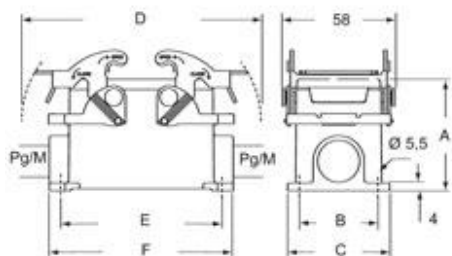

品番

M7P 16.25

サーフェスマウントハウジング, V-タイプ
シリーズ, 2レバー付, M25ケーブルエントリー,
サイズ "77.27"

製品説明	
製品タイプ	サーフェスマウントハウジング
シリーズ	V-タイプ
クロージングタイプ	2レバー付
サイズ	サイズ"77.27"
ケーブルエントリー	ケーブルエントリー付 M25
技術データ	
IP 保護等級	IP66 / IP67 / IP69
技術詳細	
重さ	344,00 g
動作温度範囲 (最小 最大)	-40°C...+125°C

材料特性	
その他の素材	ネジ: ステンレス鋼 ガスケット: NBR
カラー	RAL 7040
認証 / 規格	
認証	DNV, BV
UL	ECBT2
cUL	ECBT8
ジェネラルオーダーリングインフォメーション	
EAN13 コード	8015747093583
ecl@ss 分類	27440202
ETIM 分類	EC000437
パッケージ情報	
パッケージ長さ	295,00 mm
パッケージ高さ	160,00 mm
パッケージ幅	300,00 mm
パッケージ重量	7,13 kg
パッケージ体積	14,16 dm ³
パッケージ 詳細	カートンボックス
パッケージ 数量	20 個
パッケージ EAN コード	8015747178297
サブパッケージ 重量	1,78 kg
サブパッケージ 詳細	プラスチック包装
サブパッケージ 数量	5 個
サブパッケージ EAN バーコード	8015747178303

品番

M7P 16.25

カタログ図面

C7P - C7AP M7P - M7AP

	A	B	C	D	E	F
C7P/M7P 10	57	40	52	122	82	93,5
C7P/M7P 16	63	45	57	142,5	105	117
C7P/M7P 24	63	45	57	169	132	144
C7AP/M7AP 10	73	45	57	122	82	93,5
C7AP/M7AP 16	77	45	57	142,5	105	117
C7AP/M7AP 24	80	45	57	169	132	144

メモ

mmで示されている寸法は拘束力がなく、予告なく変更される場合があります。